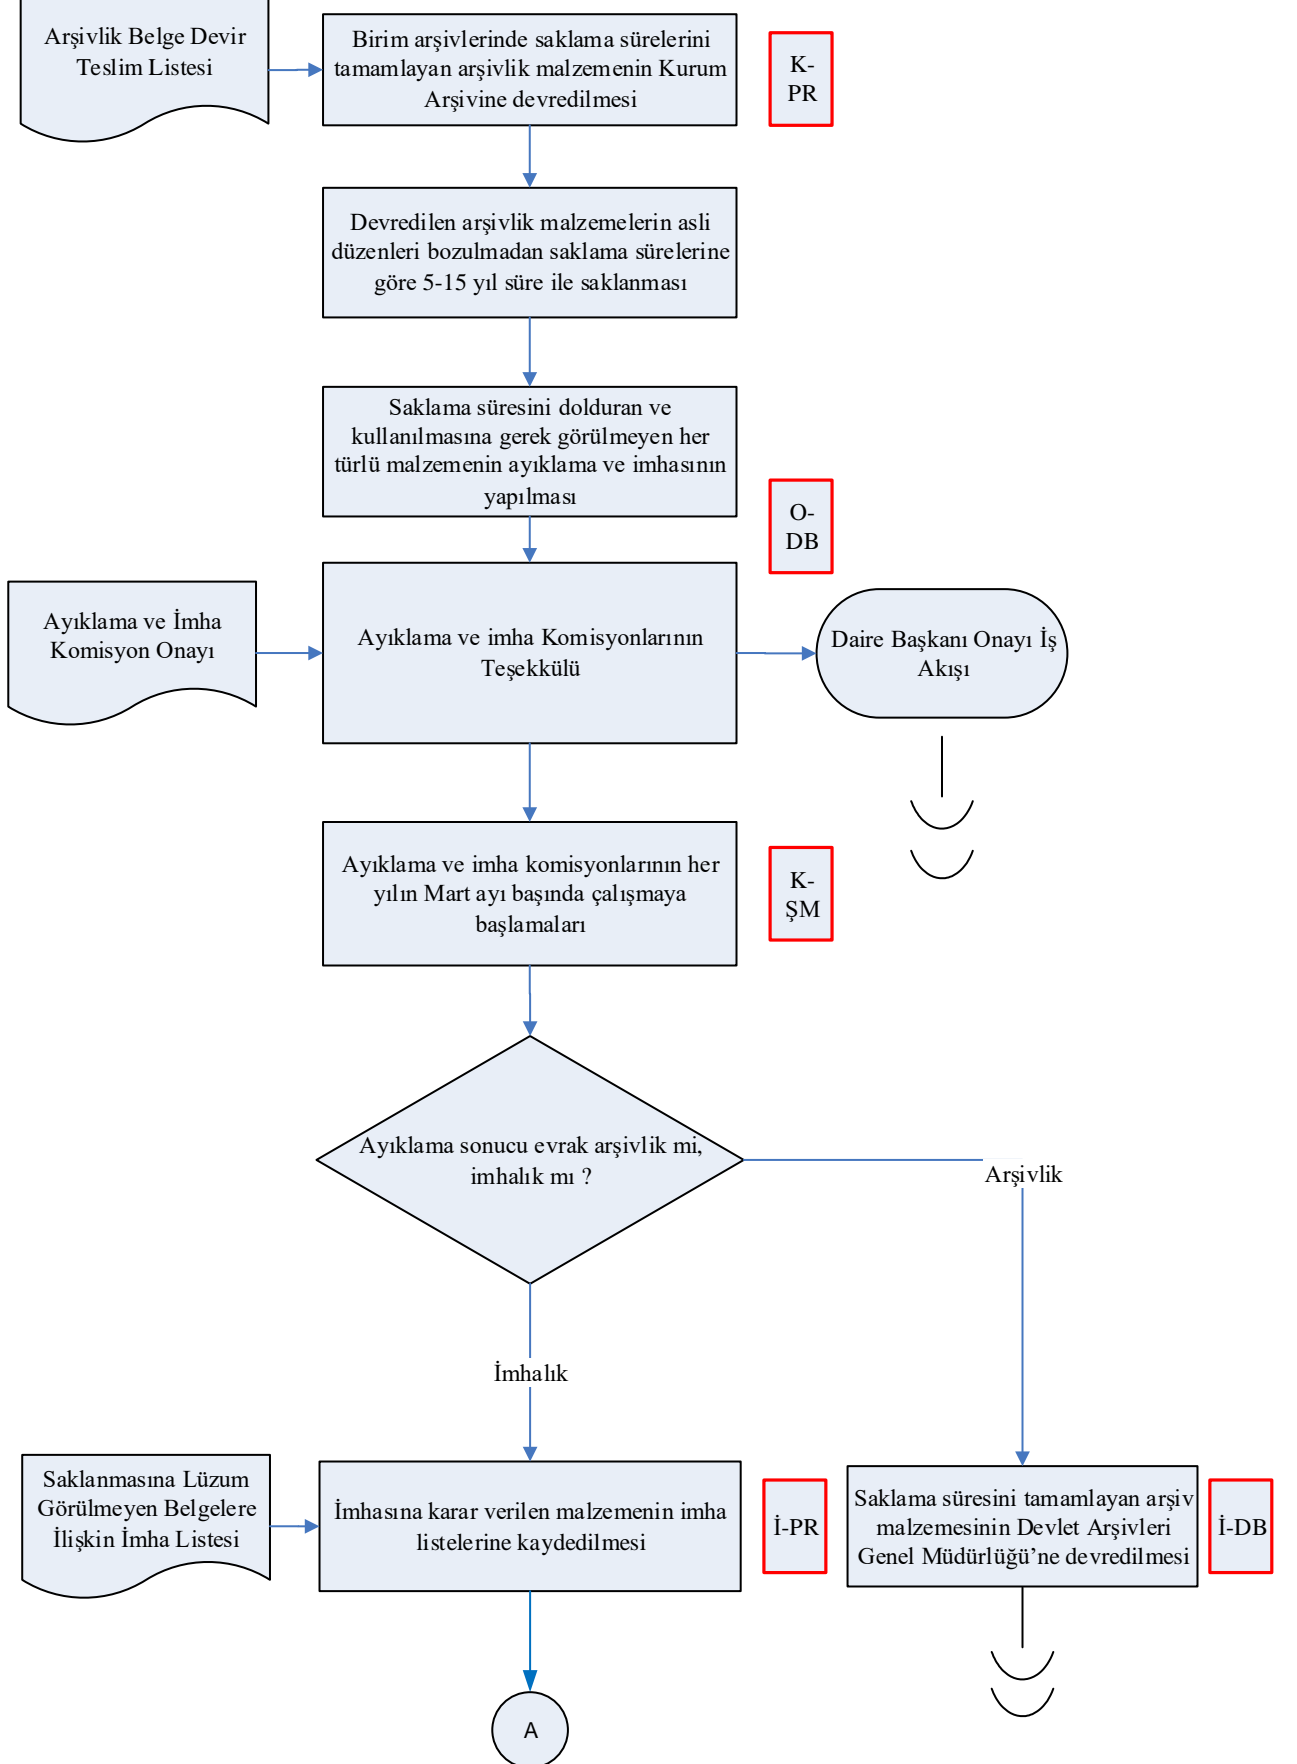

# İŞ AKIŞ ŞEMASI

BİRİM: DHDB- GENEL EVRAK VE ARŞİV HİZMETLERİ ŞUBE MÜDÜRLÜĞÜ

ŞEMA NO: ASHB.DHDB.İKS.ŞMA.D3.2.5

ŞEMA ADI: KURUM ARŞİV İŞLEMLERİ SÜRECİ İŞ AKIŞ ŞEMASI