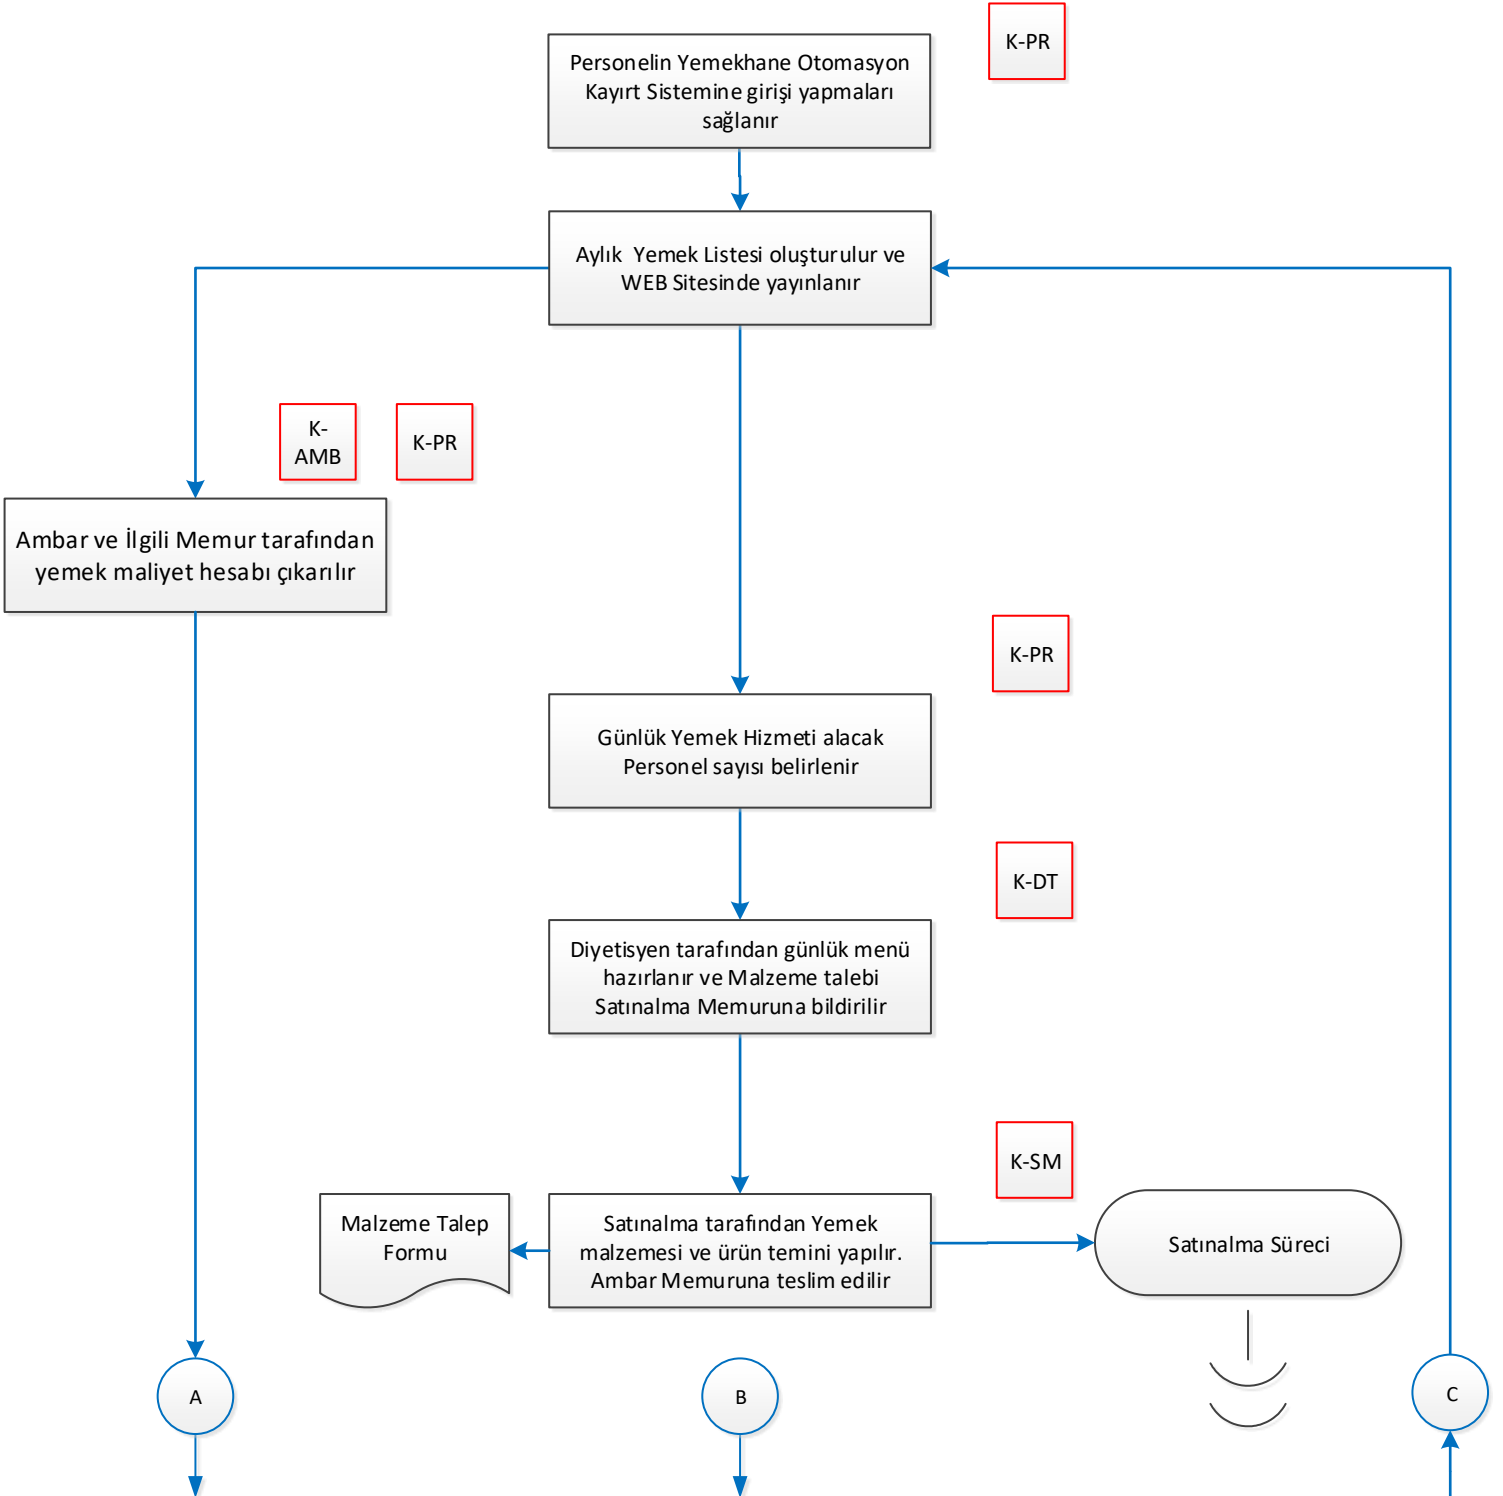

İŞ AKIŞ ŞEMASI

BİRİM: DHDB- YEMEKHANE HİZMETLERİ ŞUBE MÜDÜRLÜĞÜ

ŞEMA NO: ASHB.DHDB.İKS.ŞMA.D3.1.9

ŞEMA ADI: YEMEKHANE HİZMETLERİ SÜRECİ İŞ AKIŞ ŞEMASI

İŞ AKIŞ ŞEMASI

BİRİM: DHDB- YEMEKHANE HİZMETLERİ ŞUBE MÜDÜRLÜĞÜ

ŞEMA NO: ASHB.DHDB.İKS.ŞMA.D3.1.9

ŞEMA ADI: YEMEKHANE HİZMETLERİ SÜRECİ İŞ AKIŞ ŞEMASI