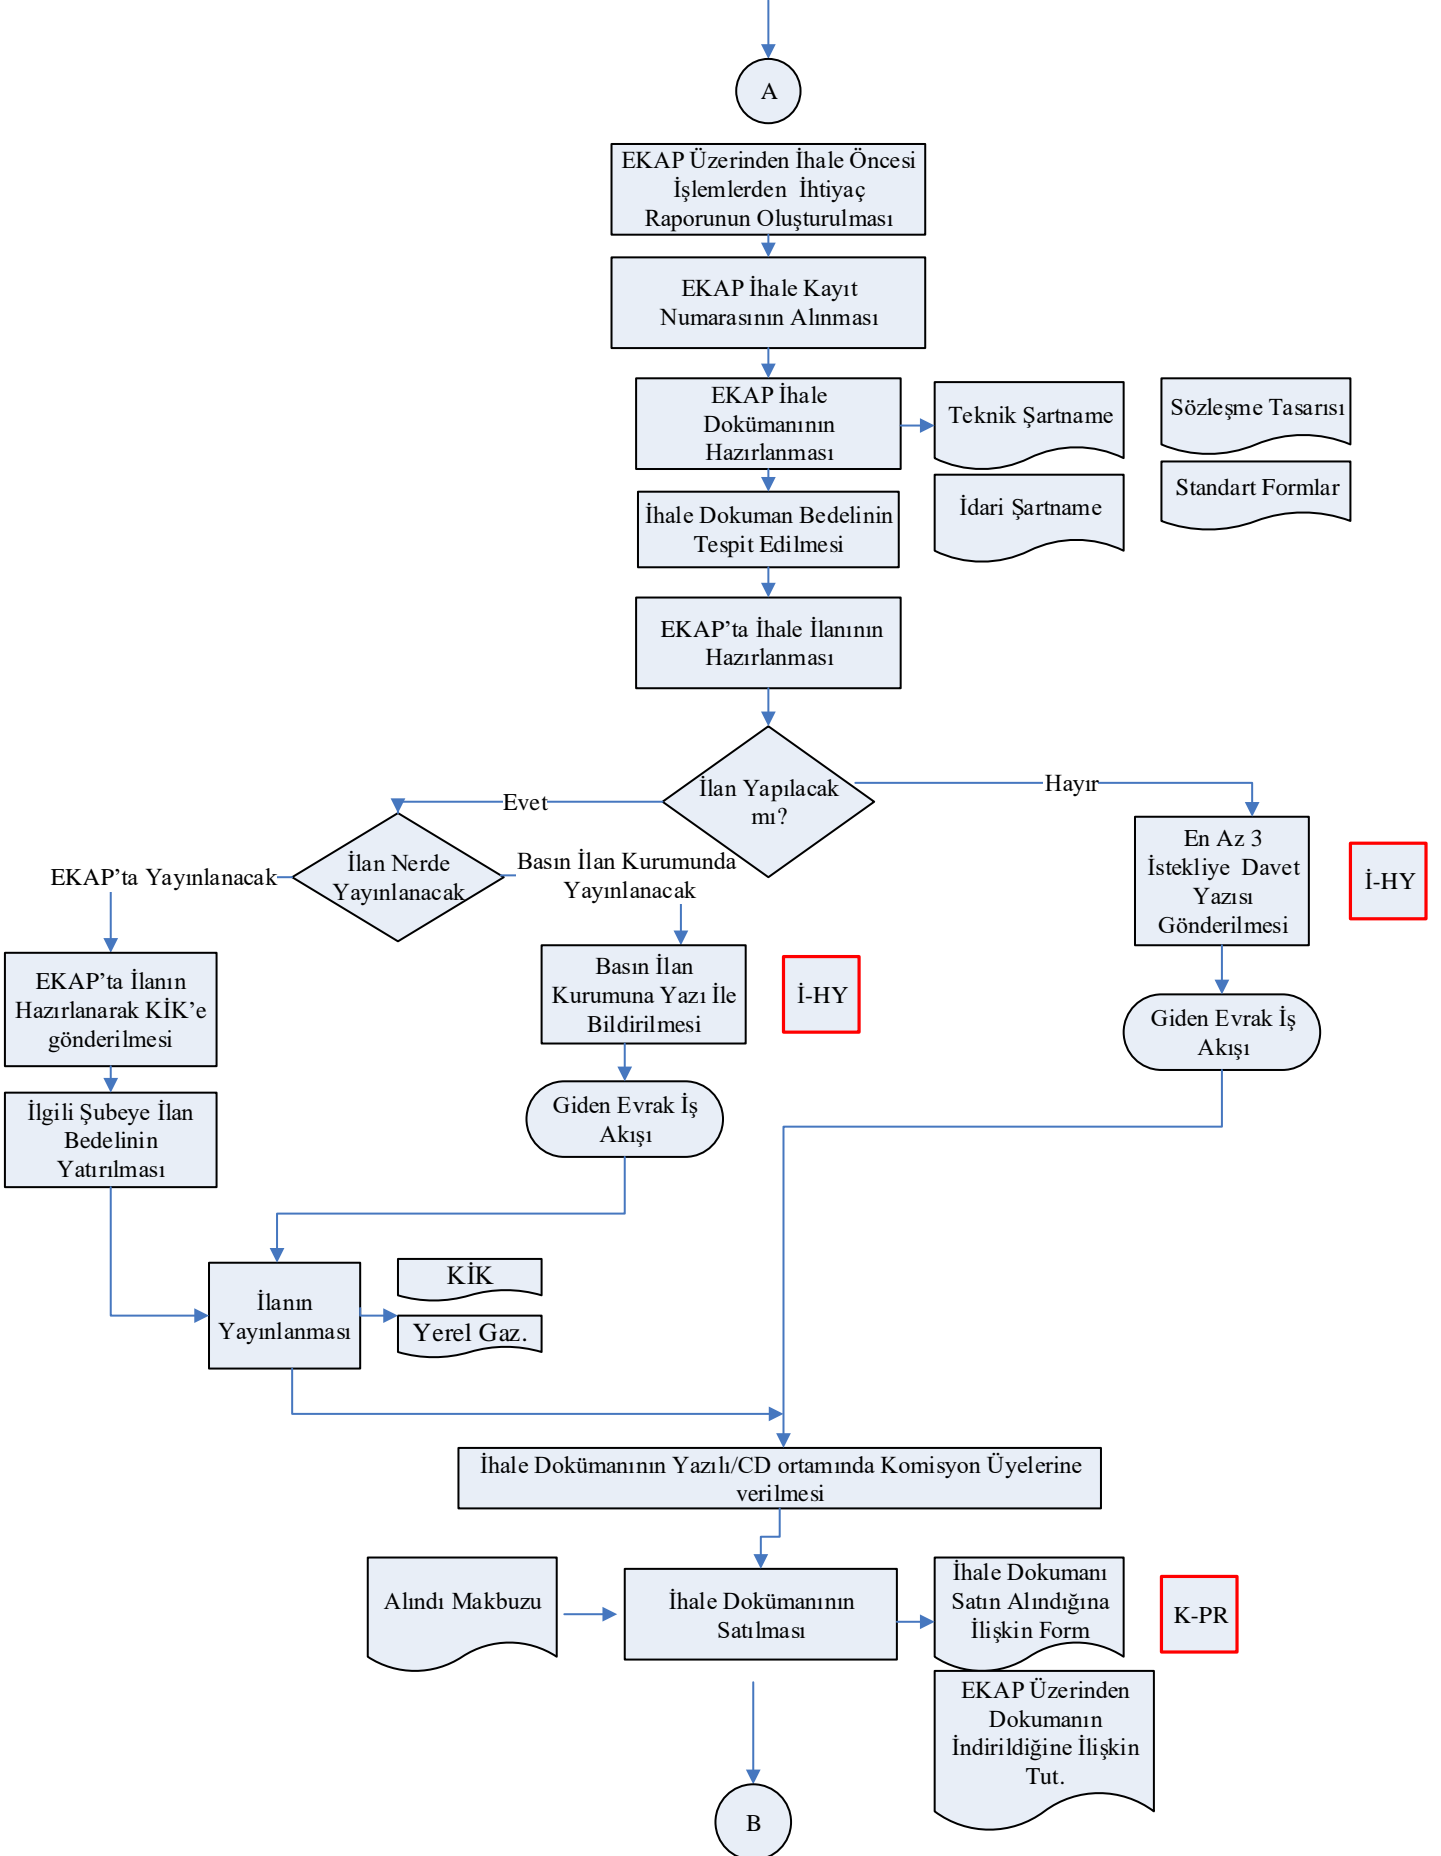

# İŞ AKIŞ ŞEMASI

BİRİM: DHDB- İHALE VE SATIN ALMA HİZMETLERİ ŞUBE MÜDÜRLÜĞÜ

ŞEMA NO: ASHB.DHDB.İKS.ŞMA.D2.6.3

ŞEMA ADI: PAZARLIK USULU İHALE İŞLEMLERİ SÜRECİ İŞ AKIŞ ŞEMASI