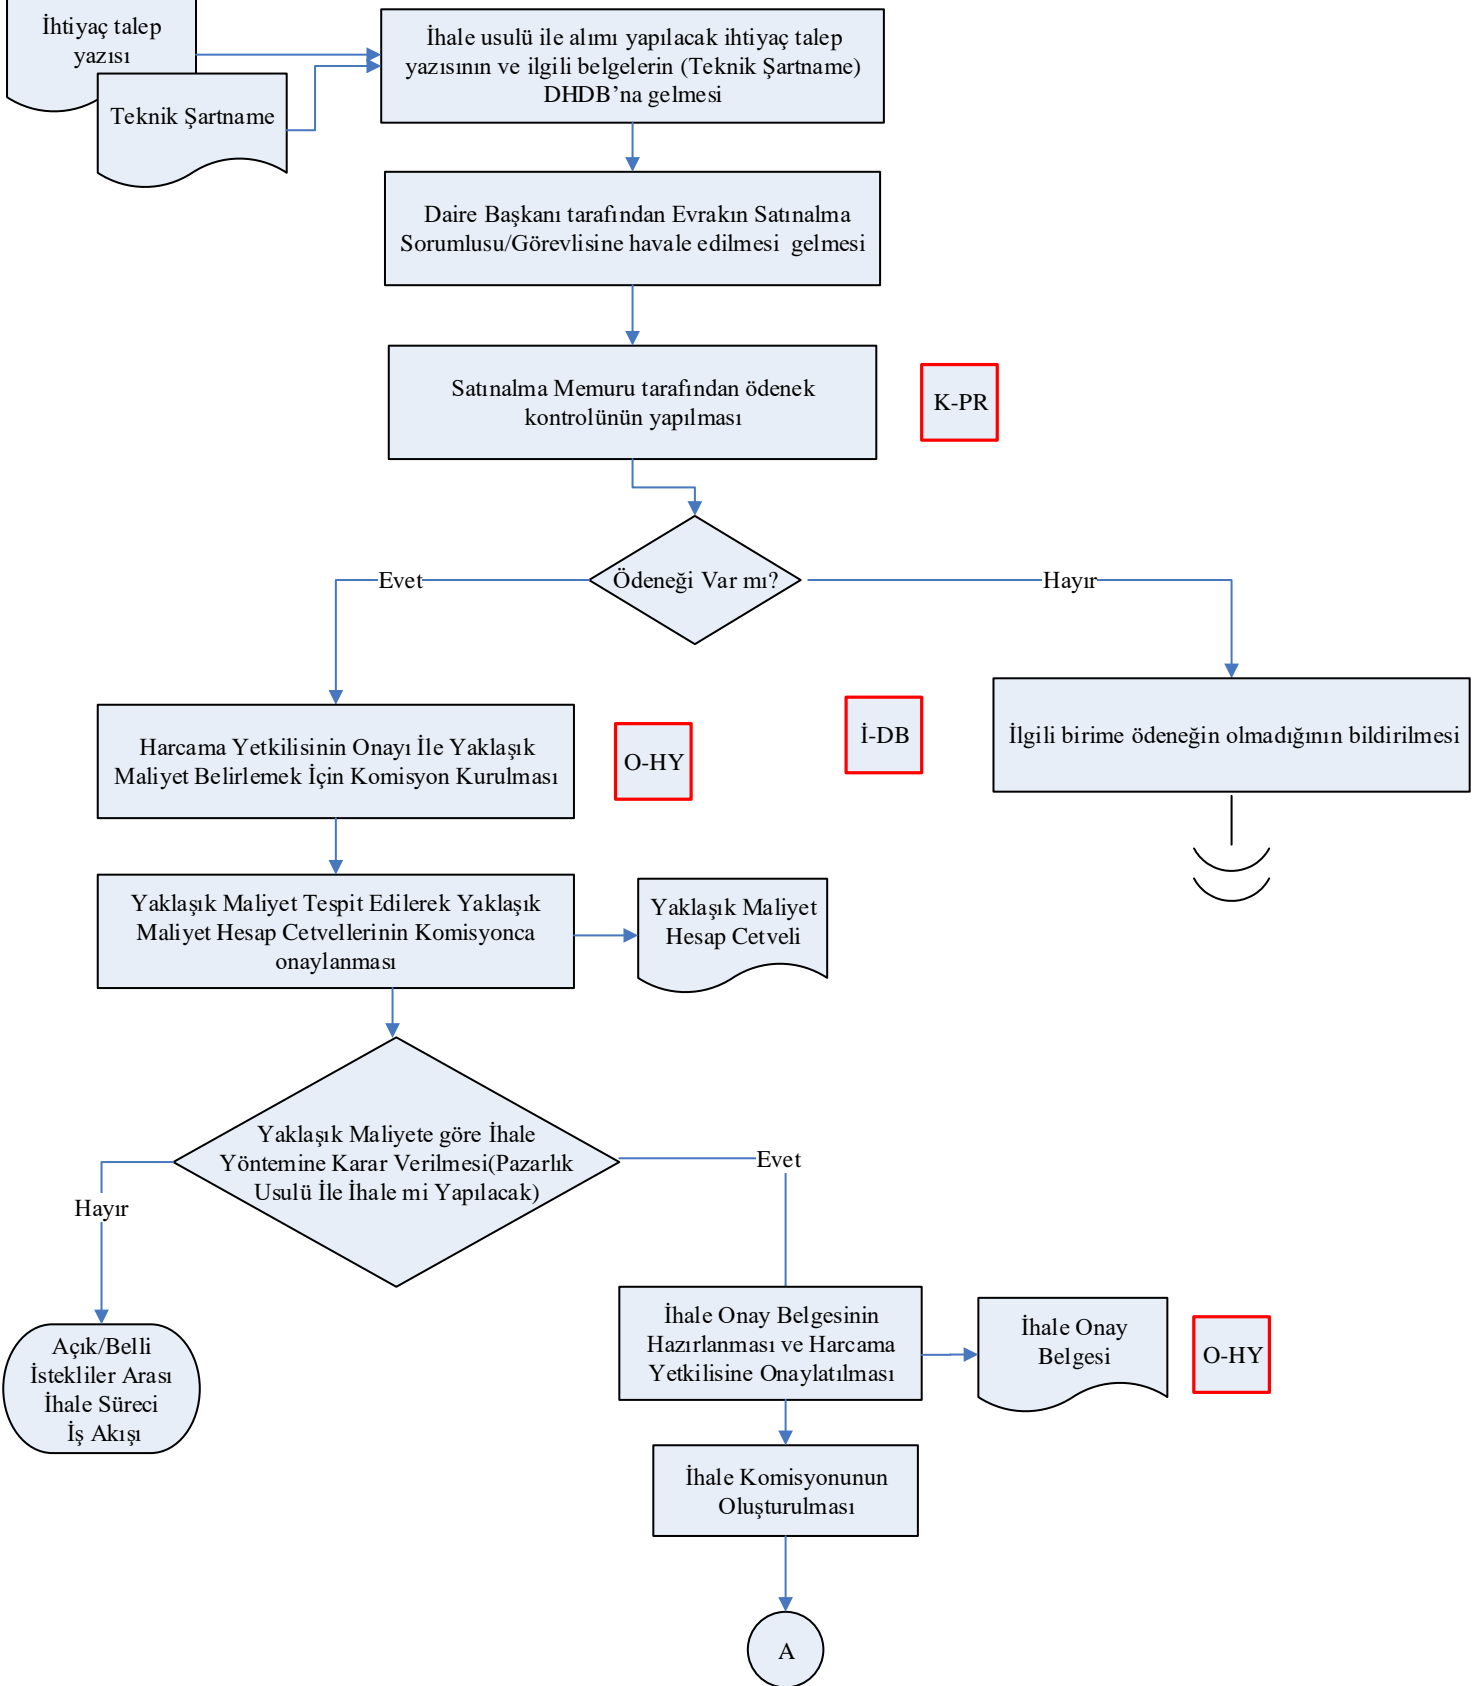

# İŞ AKIŞ ŞEMASI

BİRİM: DHDB- İHALE VE SATIN ALMA HİZMETLERİ ŞUBE MÜDÜRLÜĞÜ

ŞEMA NO: ASHB.DHDB.İKS.ŞMA.D2.6.3

ŞEMA ADI: PAZARLIK USULU İHALE İŞLEMLERİ SÜRECİ İŞ AKIŞ ŞEMASI