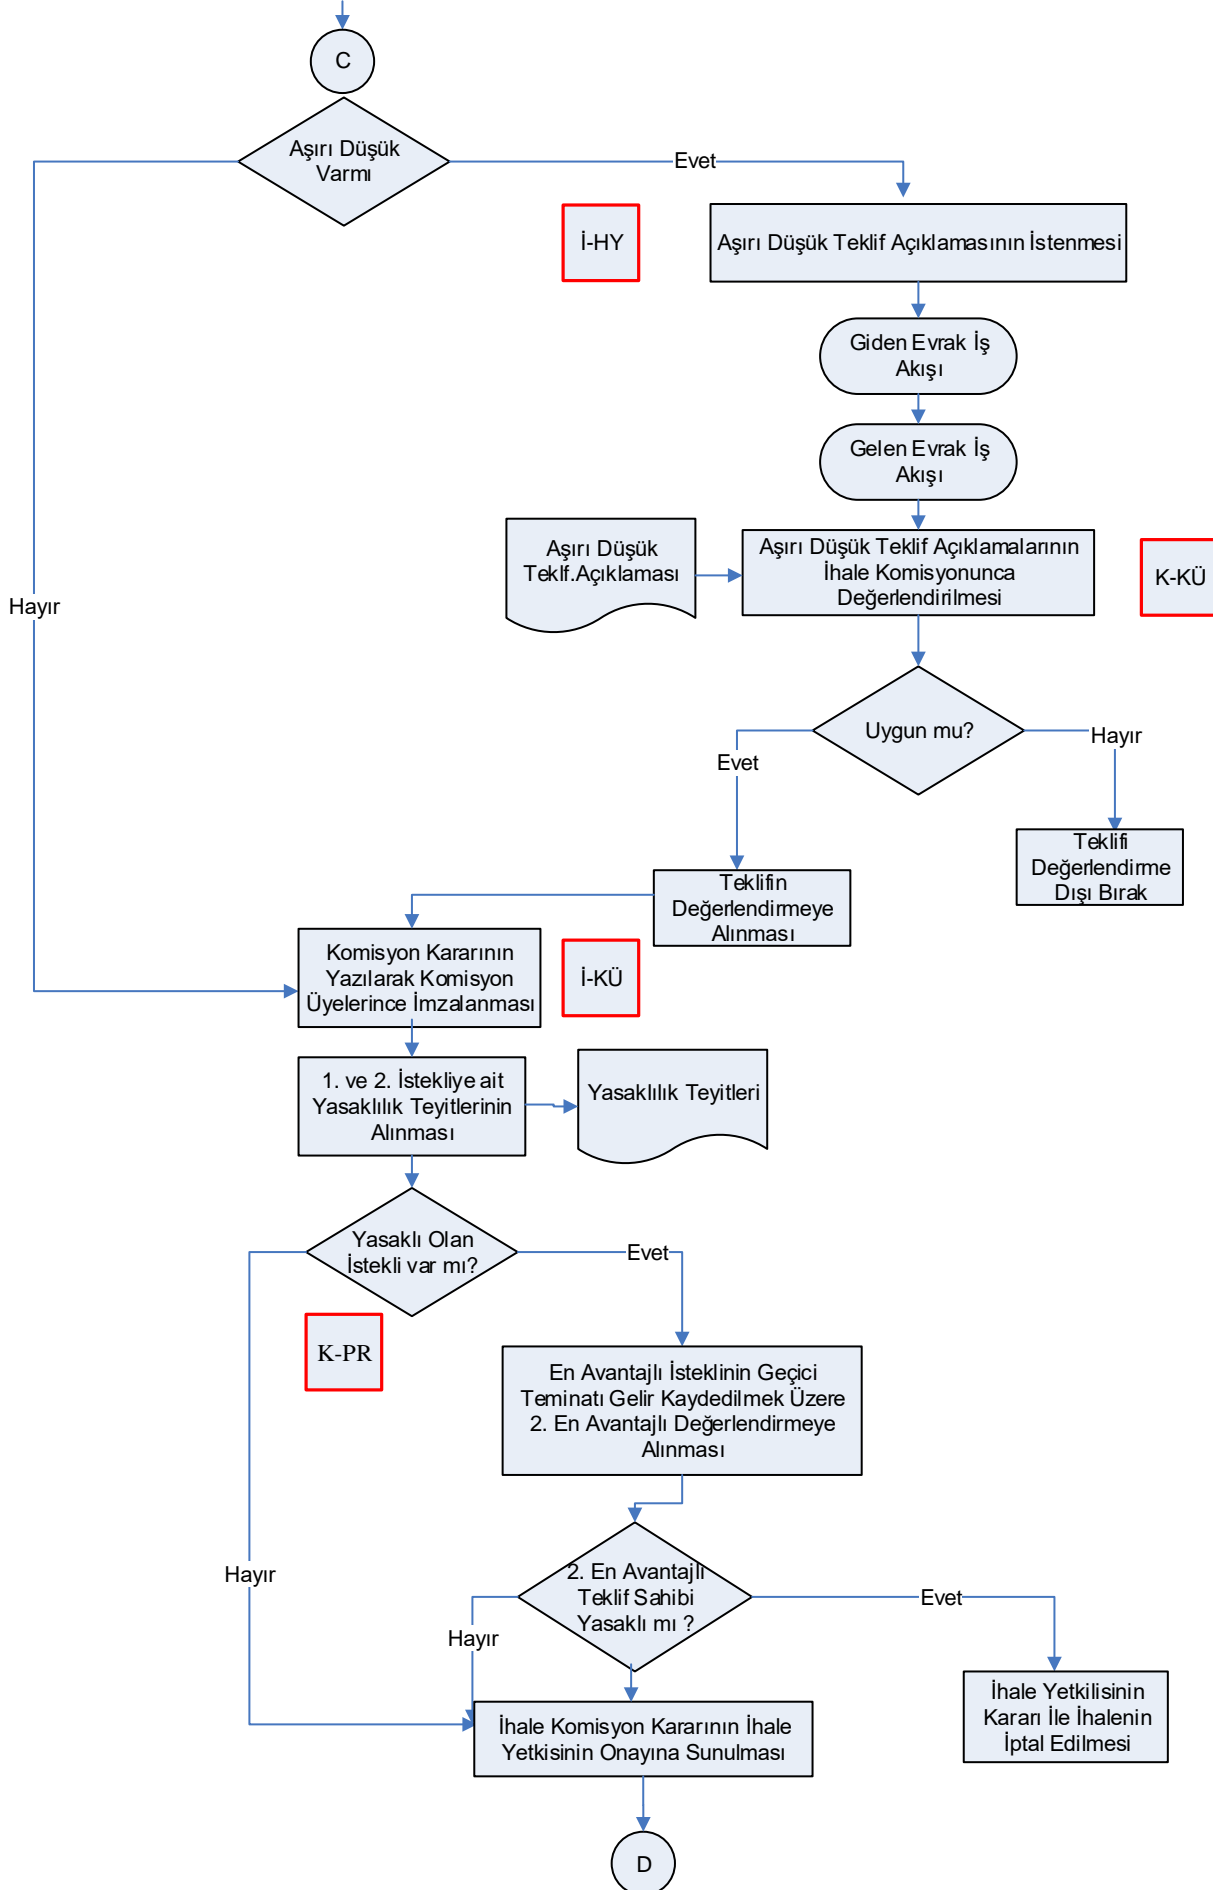

# İŞ AKIŞ ŞEMASI

BİRİM: DHDB- İHALE VE SATIN ALMA HİZMETLERİ ŞUBE MÜDÜRLÜĞÜ

ŞEMA NO: ASHB.DHDB.İKS.ŞMA.D2.6.3

ŞEMA ADI: PAZARLIK USULU İHALE İŞLEMLERİ SÜRECİ İŞ AKIŞ ŞEMASI