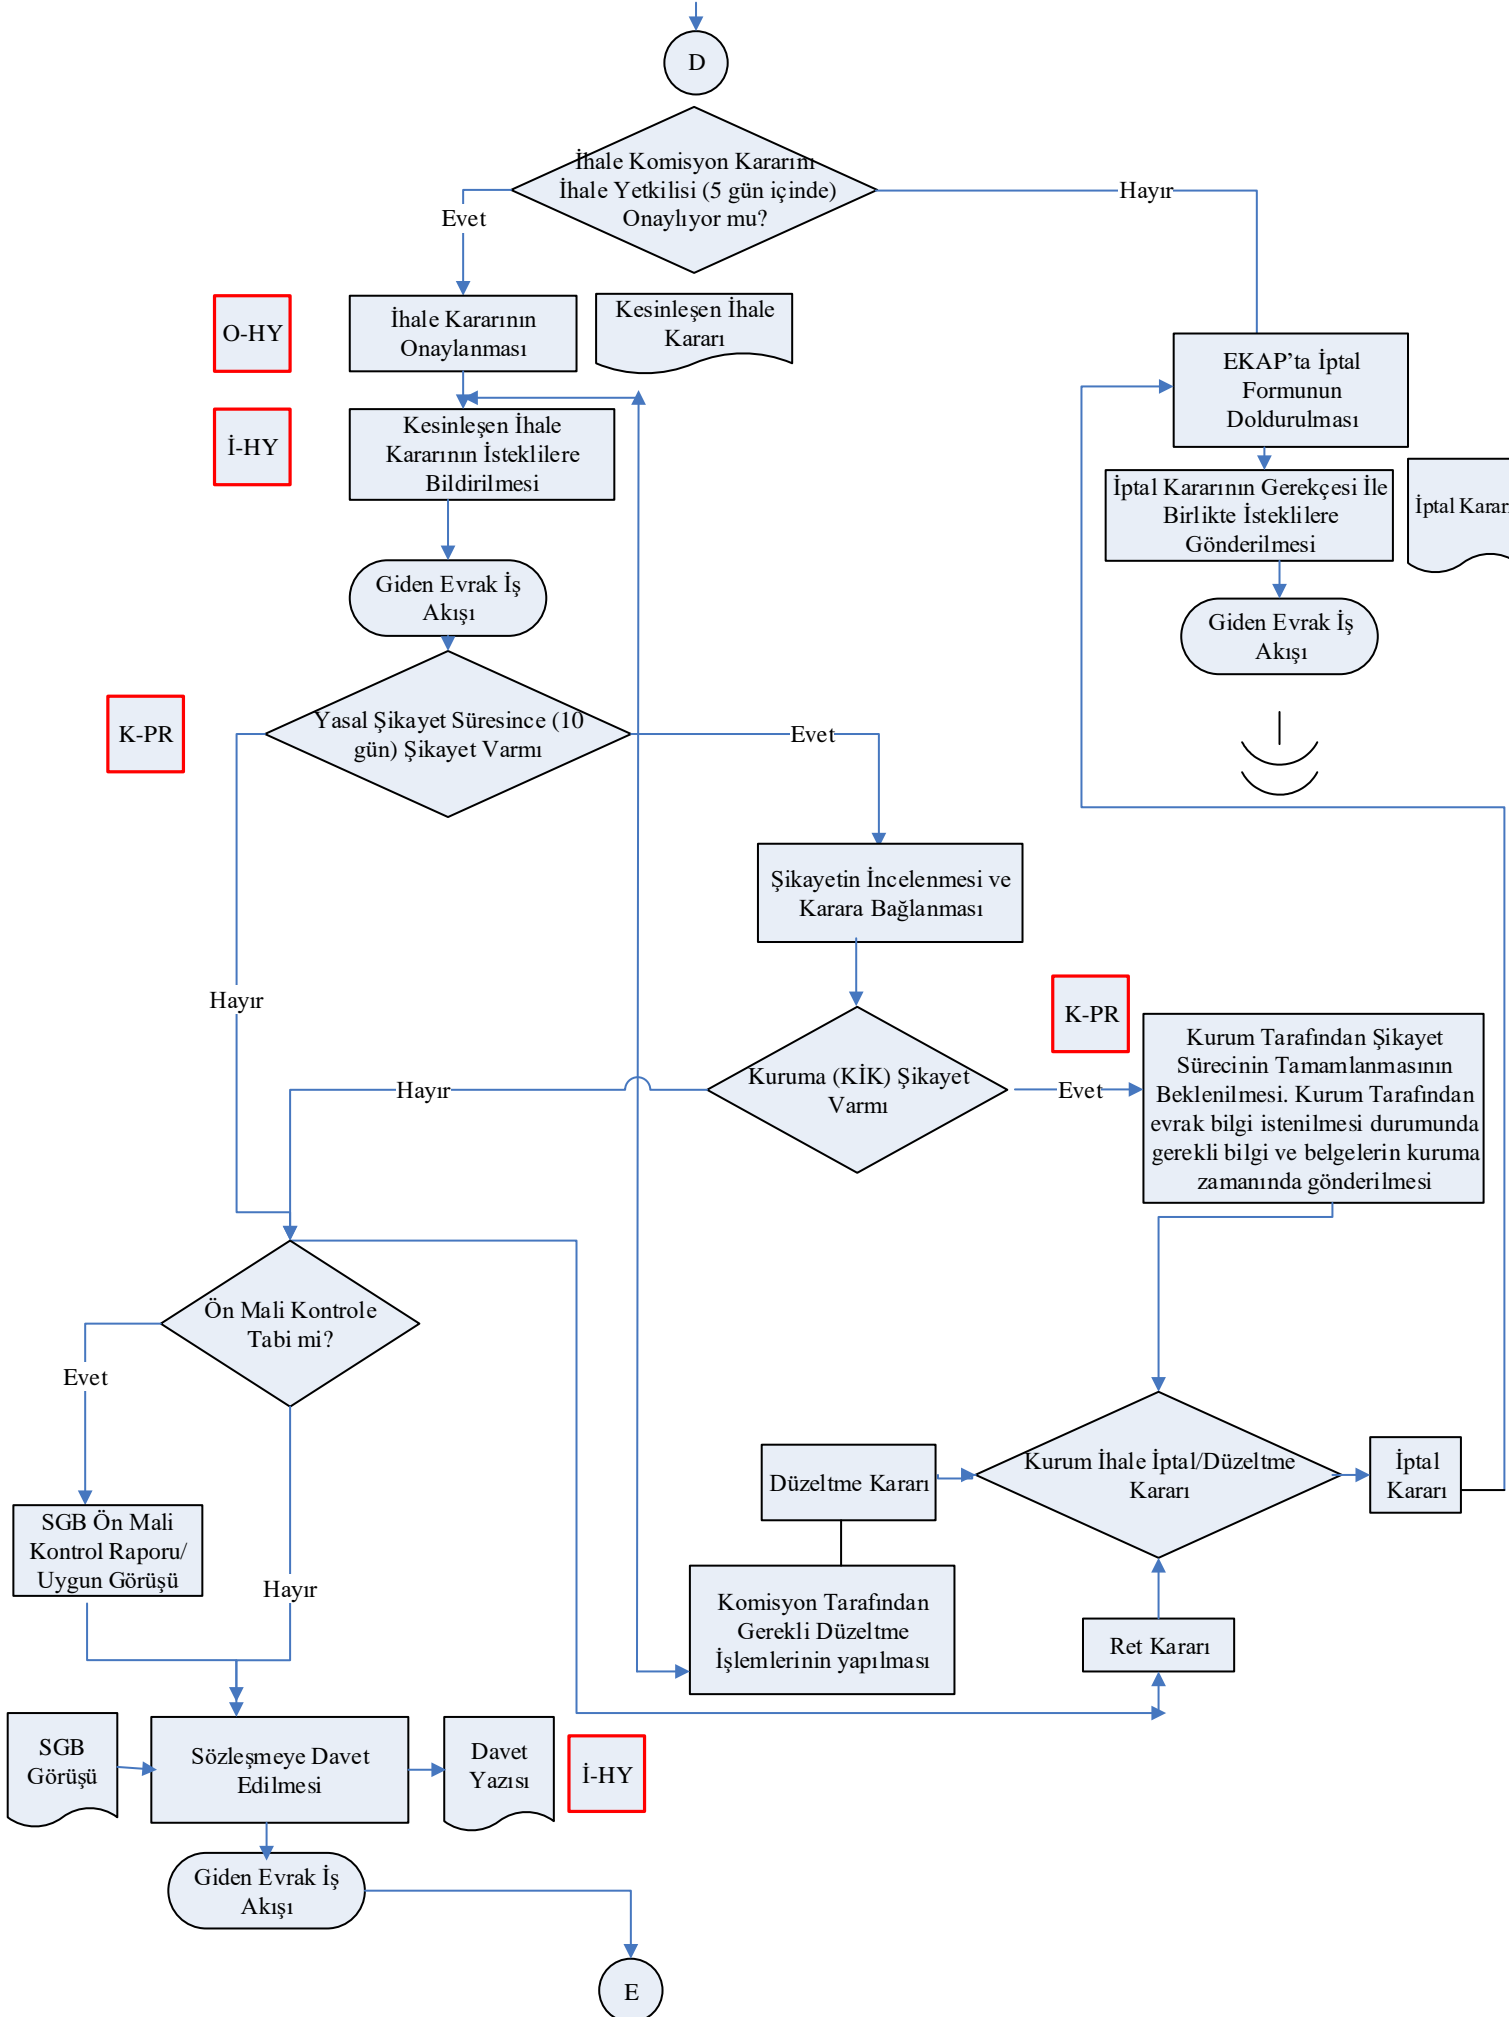

İŞ AKIŞ ŞEMASI

BİRİM: DHDB- İHALE VE SATIN ALMA HİZMETLERİ ŞUBE MÜDÜRLÜĞÜ

ŞEMA NO: ASHB.DHDB.İKS.ŞMA.D2.6.2

ŞEMA ADI: AÇIK İHALE İŞLEMLERİ SÜRECİ İŞ AKIŞ ŞEMASI

İŞ AKIŞ ŞEMASI

BİRİM: DHDB- İHALE VE SATIN ALMA HİZMETLERİ ŞUBE MÜDÜRLÜĞÜ

ŞEMA NO: ASHB.DHDB.İKS.ŞMA.D2.6.2

ŞEMA ADI: AÇIK İHALE İŞLEMLERİ SÜRECİ İŞ AKIŞ ŞEMASI

İŞ AKIŞ ŞEMASI

BİRİM: DHDB- İHALE VE SATIN ALMA HİZMETLERİ ŞUBE MÜDÜRLÜĞÜ

ŞEMA NO: ASHB.DHDB.İKS.ŞMA.D2.6.2

ŞEMA ADI: AÇIK İHALE İŞLEMLERİ SÜRECİ İŞ AKIŞ ŞEMASI

ŞEMA NO: ASHB.DHDB.İKS.ŞMA.D2.6.2

ŞEMA ADI: AÇIK İHALE İŞLEMLERİ SÜRECİ İŞ AKIŞ ŞEMASI