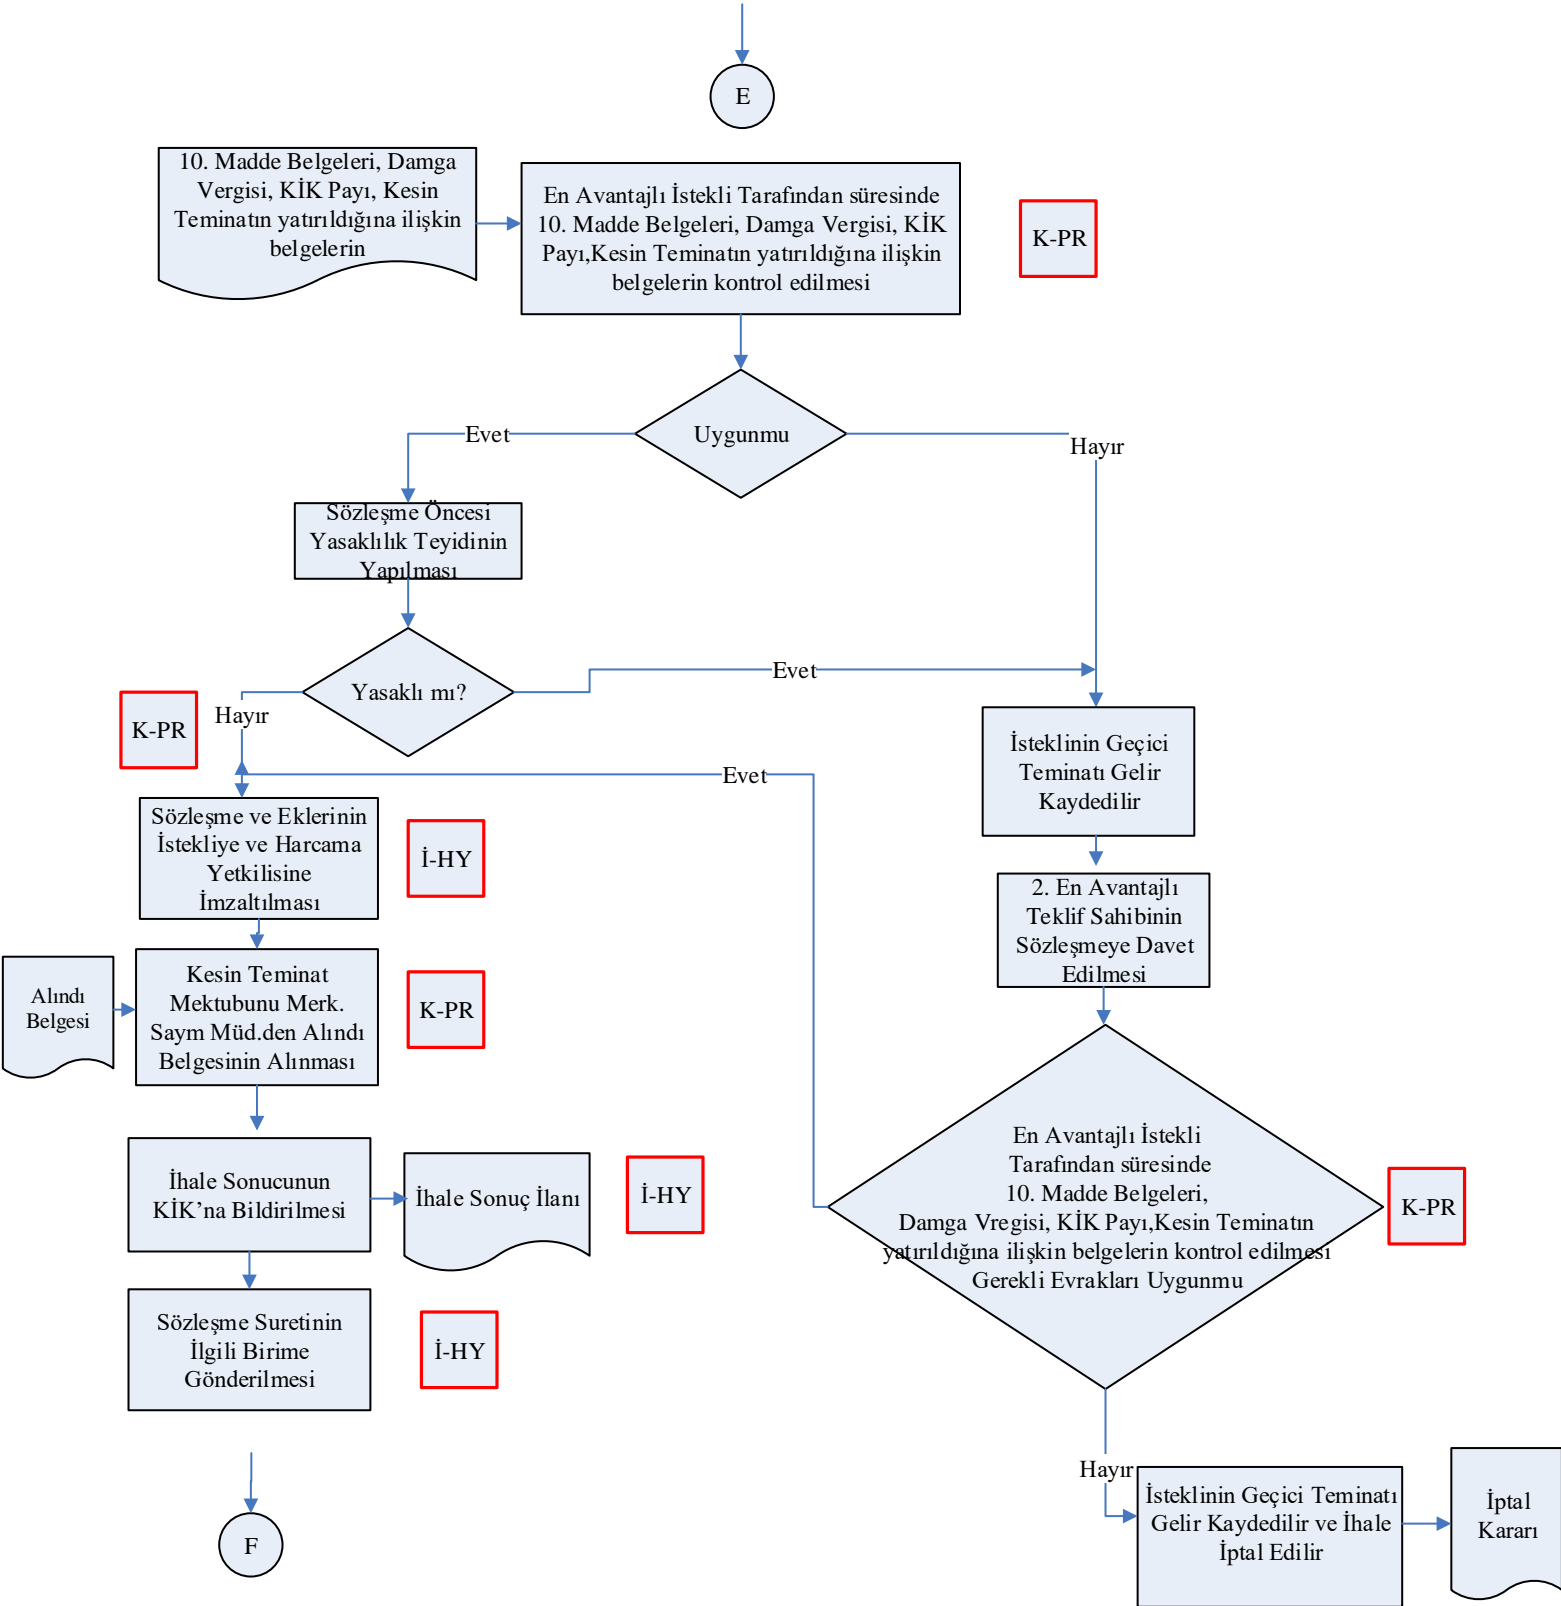

İŞ AKIŞ ŞEMASI

BİRİM: DHDB- İHALE VE SATIN ALMA HİZMETLERİ ŞUBE MÜDÜRLÜĞÜ

ŞEMA NO: ASHB.DHDB.İKS.ŞMA.D2.6.2

ŞEMA ADI: AÇIK İHALE İŞLEMLERİ SÜRECİ İŞ AKIŞ ŞEMASI

İŞ AKIŞ ŞEMASI

BİRİM: DHDB- İHALE VE SATIN ALMA HİZMETLERİ ŞUBE MÜDÜRLÜĞÜ

ŞEMA NO: ASHB.DHDB.İKS.ŞMA.D2.6.2

ŞEMA ADI: AÇIK İHALE İŞLEMLERİ SÜRECİ İŞ AKIŞ ŞEMASI

İŞ AKIŞ ŞEMASI

BİRİM: DHDB- İHALE VE SATIN ALMA HİZMETLERİ ŞUBE MÜDÜRLÜĞÜ

ŞEMA NO: ASHB.DHDB.İKS.ŞMA.D2.6.2

ŞEMA ADI: AÇIK İHALE İŞLEMLERİ SÜRECİ İŞ AKIŞ ŞEMASI

ŞEMA NO: ASHB.DHDB.İKS.ŞMA.D2.6.2

ŞEMA ADI: AÇIK İHALE İŞLEMLERİ SÜRECİ İŞ AKIŞ ŞEMASI