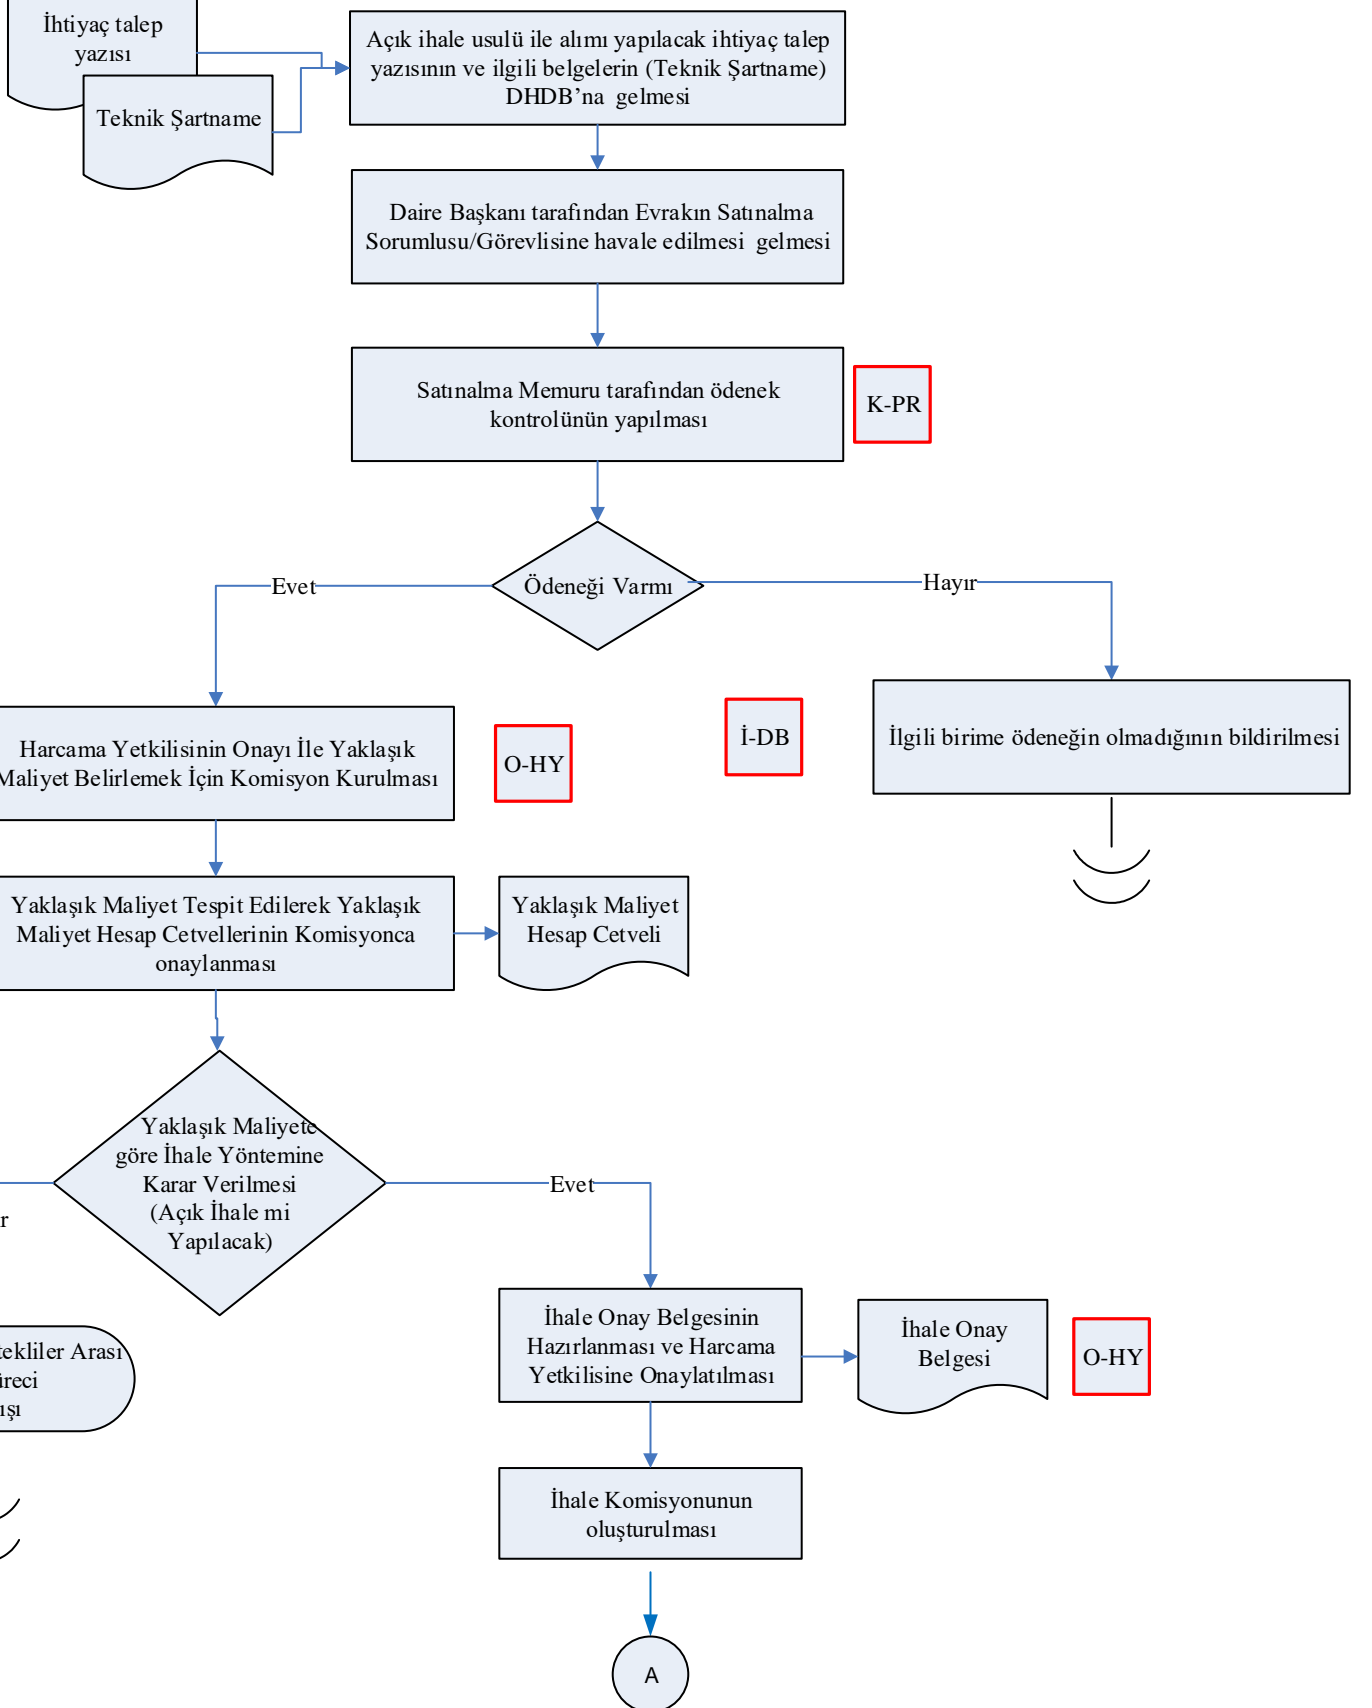

İŞ AKIŞ ŞEMASI

BİRİM: DHDB- İHALE VE SATIN ALMA HİZMETLERİ ŞUBE MÜDÜRLÜĞÜ

ŞEMA NO: ASHB.DHDB.İKS.ŞMA.D2.6.2

ŞEMA ADI: AÇIK İHALE İŞLEMLERİ SÜRECİ İŞ AKIŞ ŞEMASI

İŞ AKIŞ ŞEMASI

BİRİM:	DHDB- İHALE VE SATIN ALMA HİZMETLERİ ŞUBE MÜDÜRLÜĞÜ
ŞEMA NO:	ASHB.DHDB.İKS.ŞMA.D2.6.2
ŞEMA ADI:	AÇIK İHALE İŞLEMLERİ SÜRECİ İŞ AKIŞ ŞEMASI

İŞ AKIŞ ŞEMASI

BİRİM:	DHDB- İHALE VE SATIN ALMA HİZMETLERİ ŞUBE MÜDÜRLÜĞÜ
ŞEMA NO:	ASHB.DHDB.İKS.ŞMA.D2.6.2
ŞEMA ADI:	AÇIK İHALE İŞLEMLERİ SÜRECİ İŞ AKIŞ ŞEMASI

İŞ AKIŞ ŞEMASI

BİRİM: DHDB- İHALE VE SATIN ALMA HİZMETLERİ ŞUBE MÜDÜRLÜĞÜ

ŞEMA NO: ASHB.DHDB.İKS.ŞMA.D2.6.2

ŞEMA ADI: AÇIK İHALE İŞLEMLERİ SÜRECİ İŞ AKIŞ ŞEMASI

İŞ AKIŞ ŞEMASI

BİRİM: DHDB- İHALE VE SATIN ALMA HİZMETLERİ ŞUBE MÜDÜRLÜĞÜ

ŞEMA NO: ASHB.DHDB.İKS.ŞMA.D2.6.2

ŞEMA ADI: AÇIK İHALE İŞLEMLERİ SÜRECİ İŞ AKIŞ ŞEMASI

ŞEMA NO: ASHB.DHDB.İKS.ŞMA.D2.6.2

ŞEMA ADI: AÇIK İHALE İŞLEMLERİ SÜRECİ İŞ AKIŞ ŞEMASI