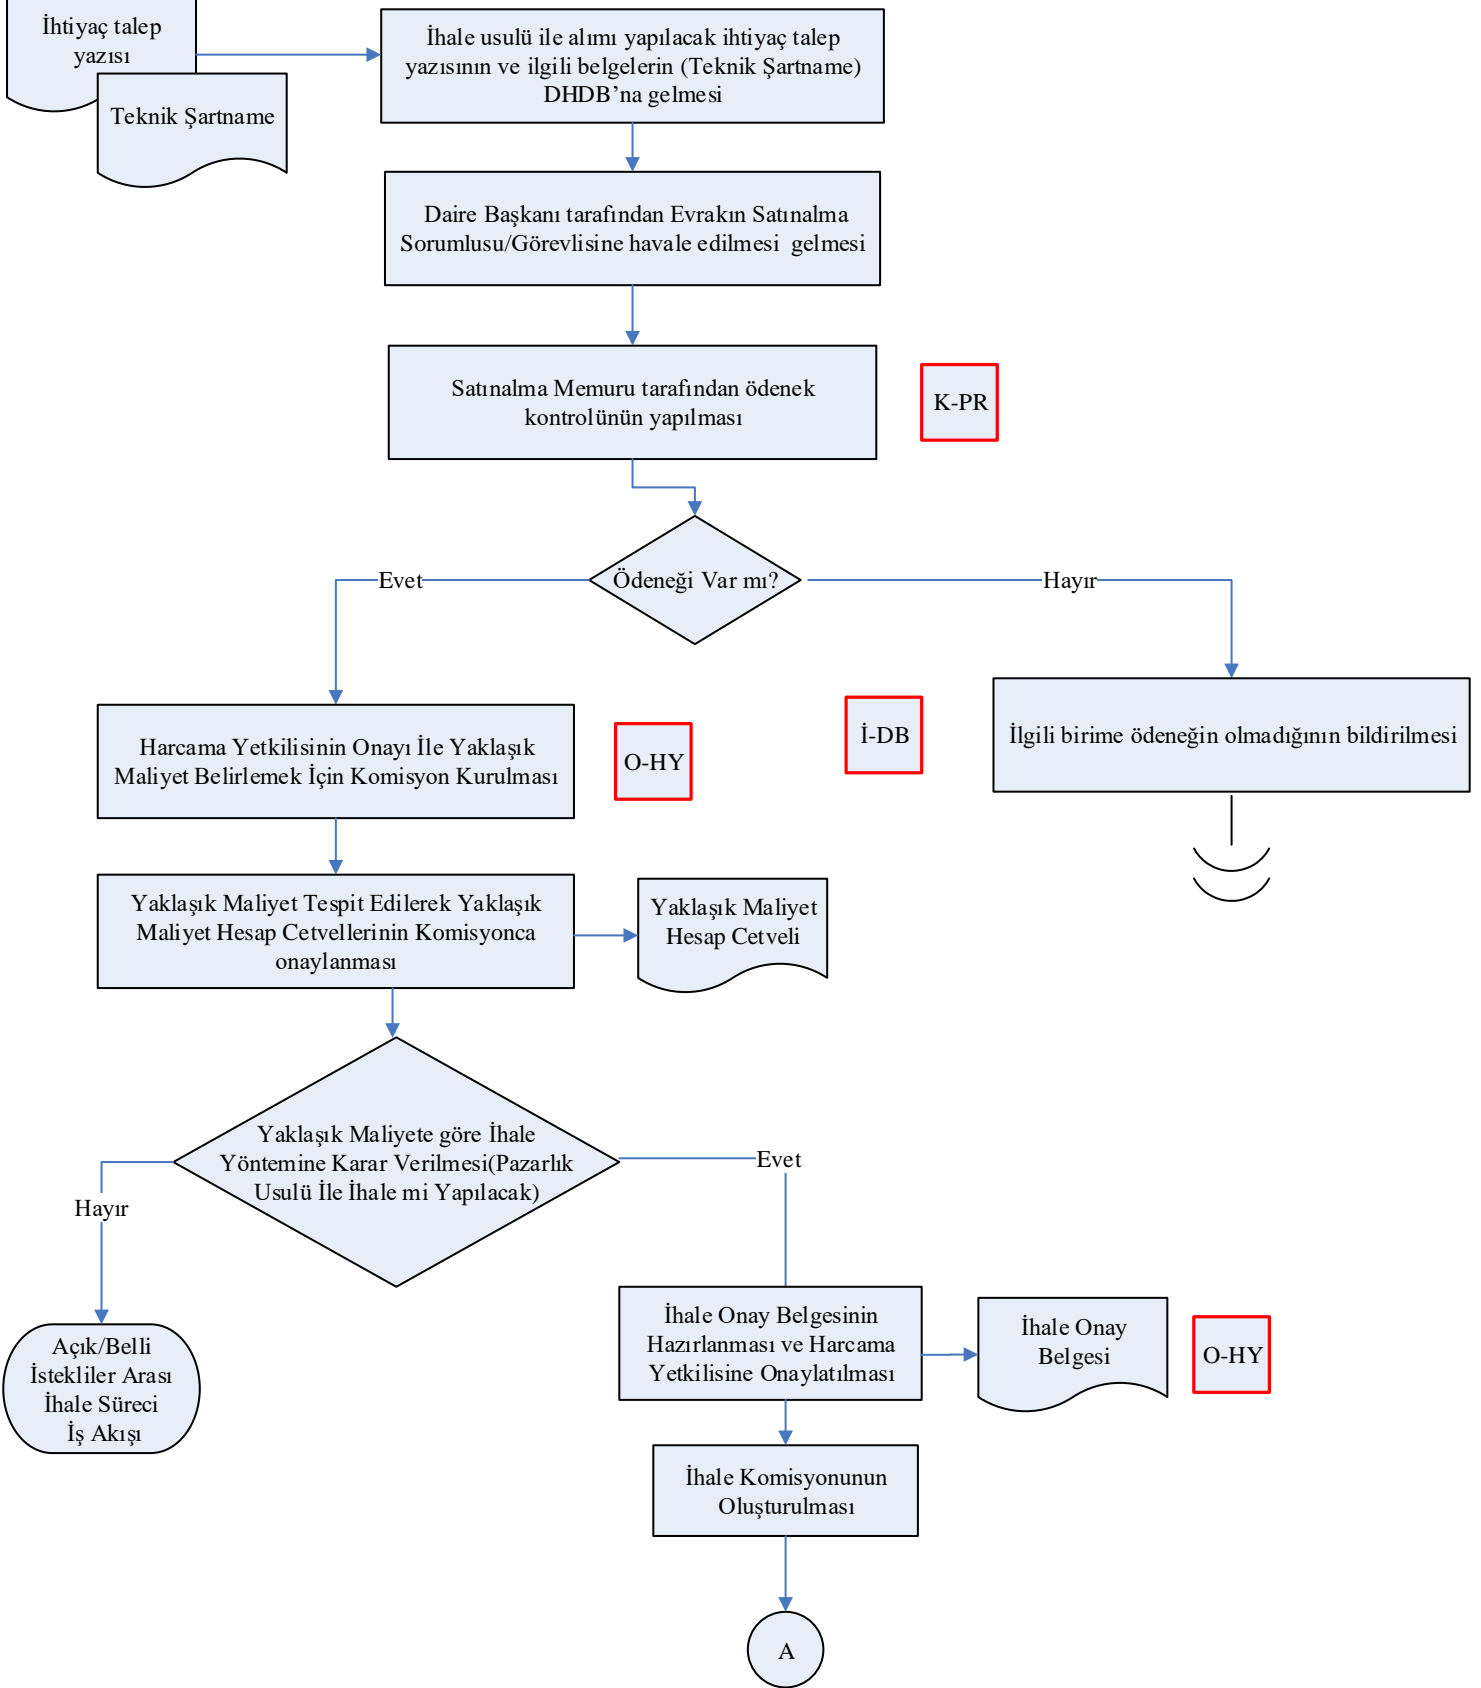

# İŞ AKIŞ ŞEMASI

BİRİM: DESTEK HİZMETLERİ DAİRESİ BAŞKANLIĞI TEDARİK VE SATIN ALMA HİZMETLERİ ŞUBE MÜDÜRLÜĞÜ

ŞEMA NO: AÇSHB.DHDB.İKS.ŞMA.D.3.2.1.2.3

ŞEMA ADI: PAZARLIK USULU İHALE İŞ AKIŞ ŞEMASI

## İŞ AKIŞ ŞEMASI

BİRİM:	DESTEK HİZMETLERİ DAİRESİ BAŞKANLIĞI TEDARİK VE SATIN ALMA HİZMETLERİ ŞUBE MÜDÜRLÜĞÜ
ŞEMA NO:	AÇSHB.DHDB.İKS.ŞMA.D.3.2.1.2.3
ŞEMA ADI:	PAZARLIK USULU İHALE İŞ AKIŞ ŞEMASI