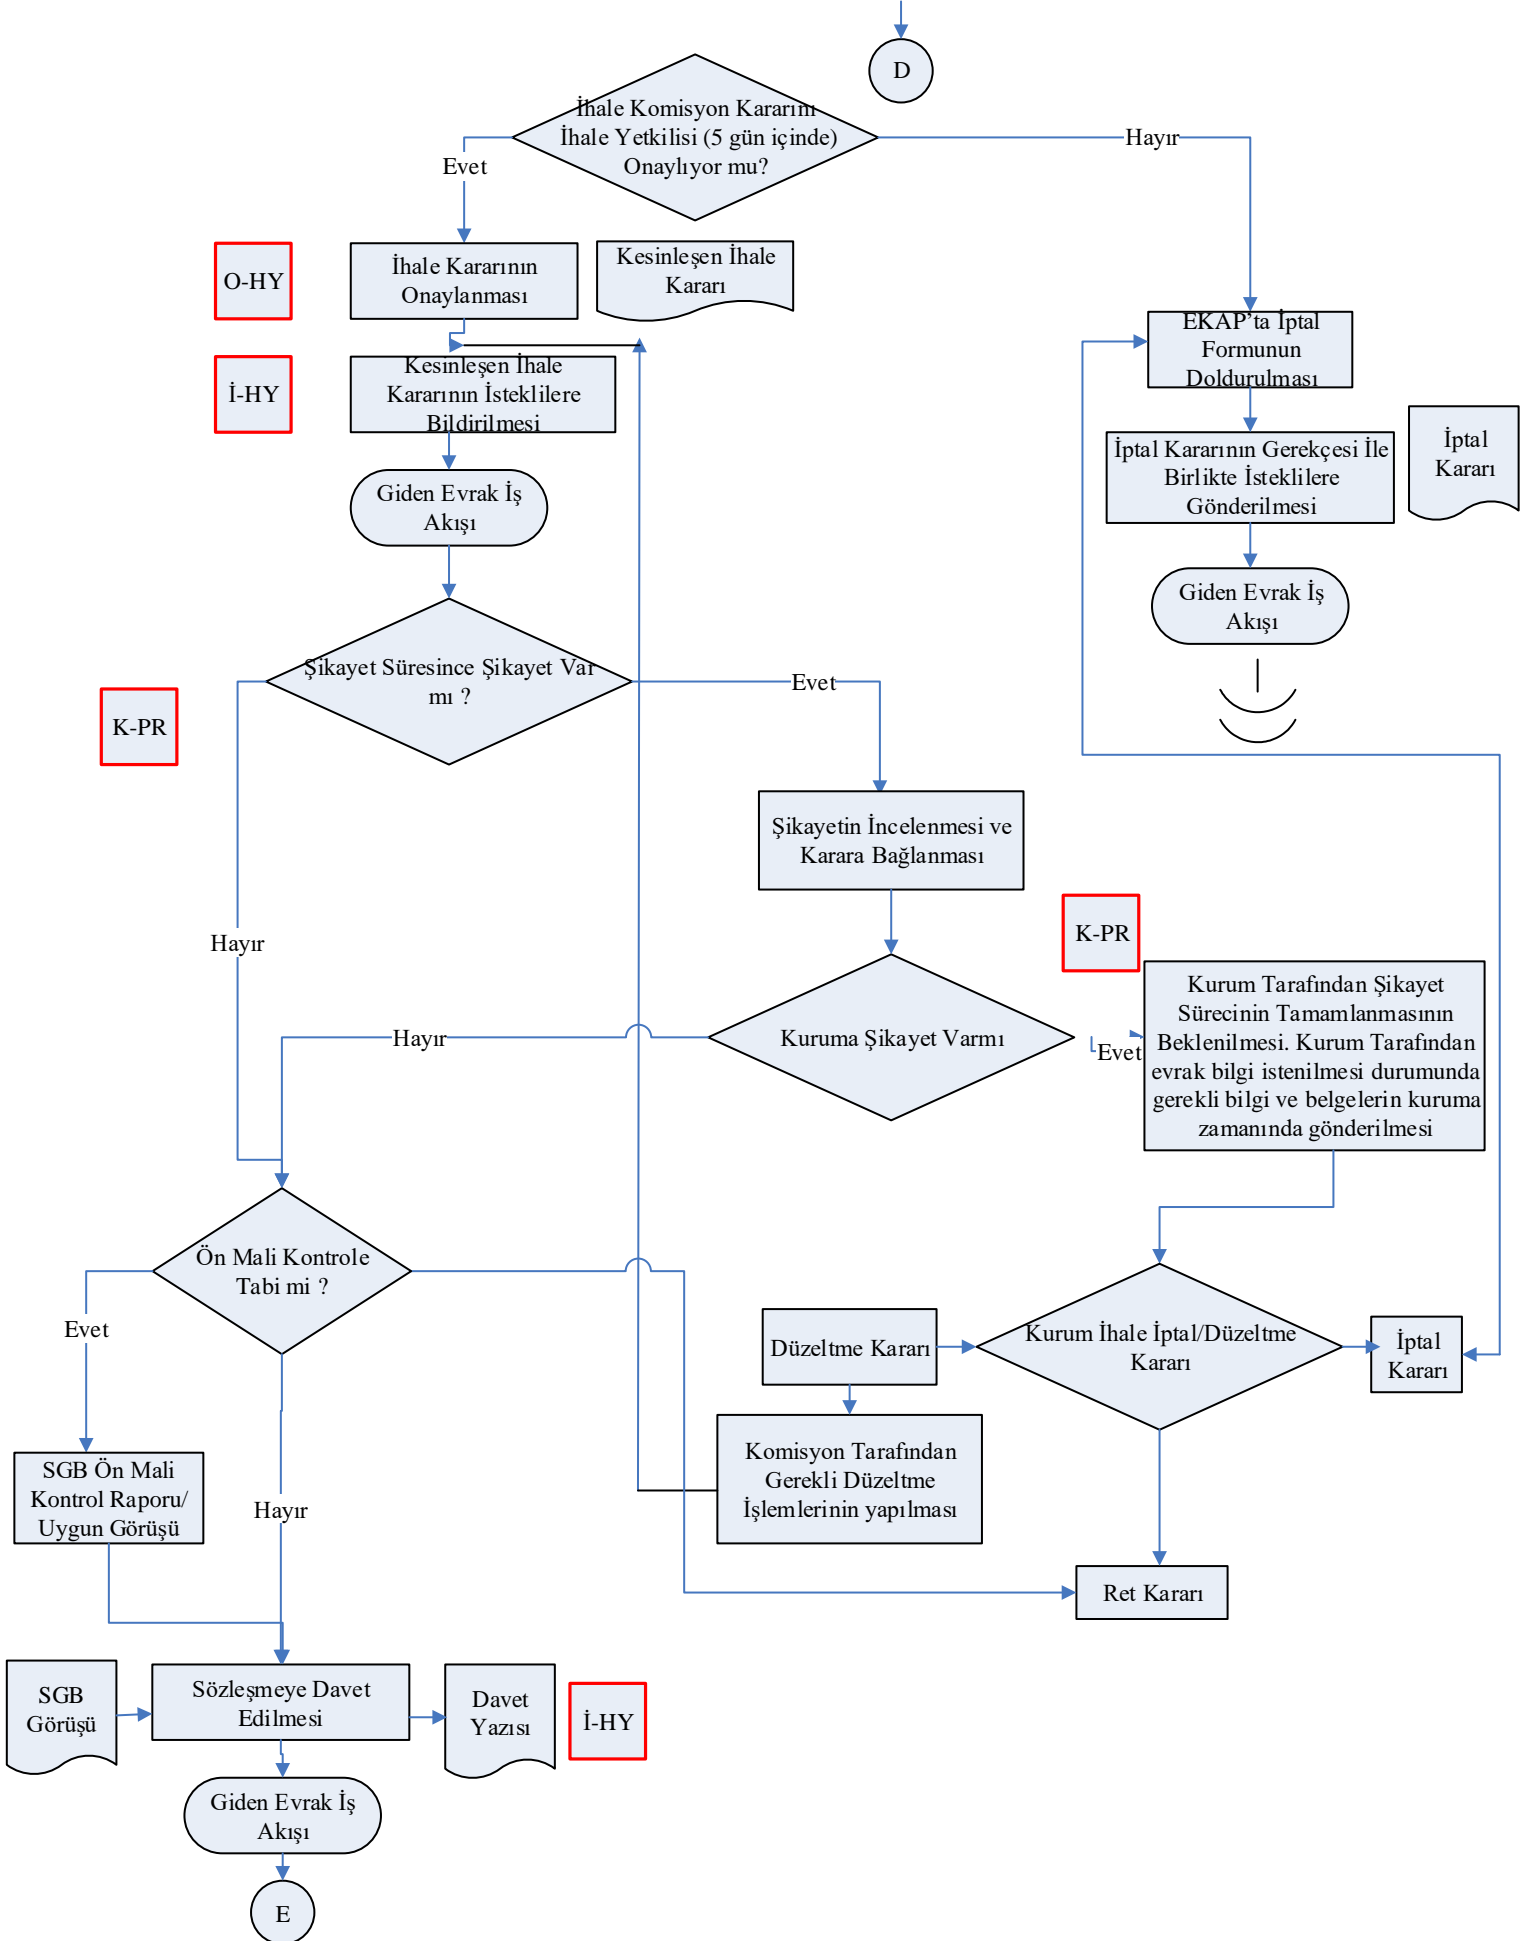

## İŞ AKIŞ ŞEMASI

BİRİM:	DESTEK HİZMETLERİ DAİRESİ BAŞKANLIĞI TEDARİK VE SATIN ALMA HİZMETLERİ ŞUBE MÜDÜRLÜĞÜ
ŞEMA NO:	AÇSHB.DHDB.İKS.ŞMA.D.3.2.1.2.3
ŞEMA ADI:	PAZARLIK USULU İHALE İŞ AKIŞ ŞEMASI

# İŞ AKIŞ ŞEMASI

BİRİM:	DESTEK HİZMETLERİ DAİRESİ BAŞKANLIĞI TEDARİK VE SATIN ALMA HİZMETLERİ ŞUBE MÜDÜRLÜĞÜ
ŞEMA NO:	AÇSHB.DHDB.İKS.ŞMA.D.3.2.1.2.3
ŞEMA ADI:	PAZARLIK USULU İHALE İŞ AKIŞ ŞEMASI