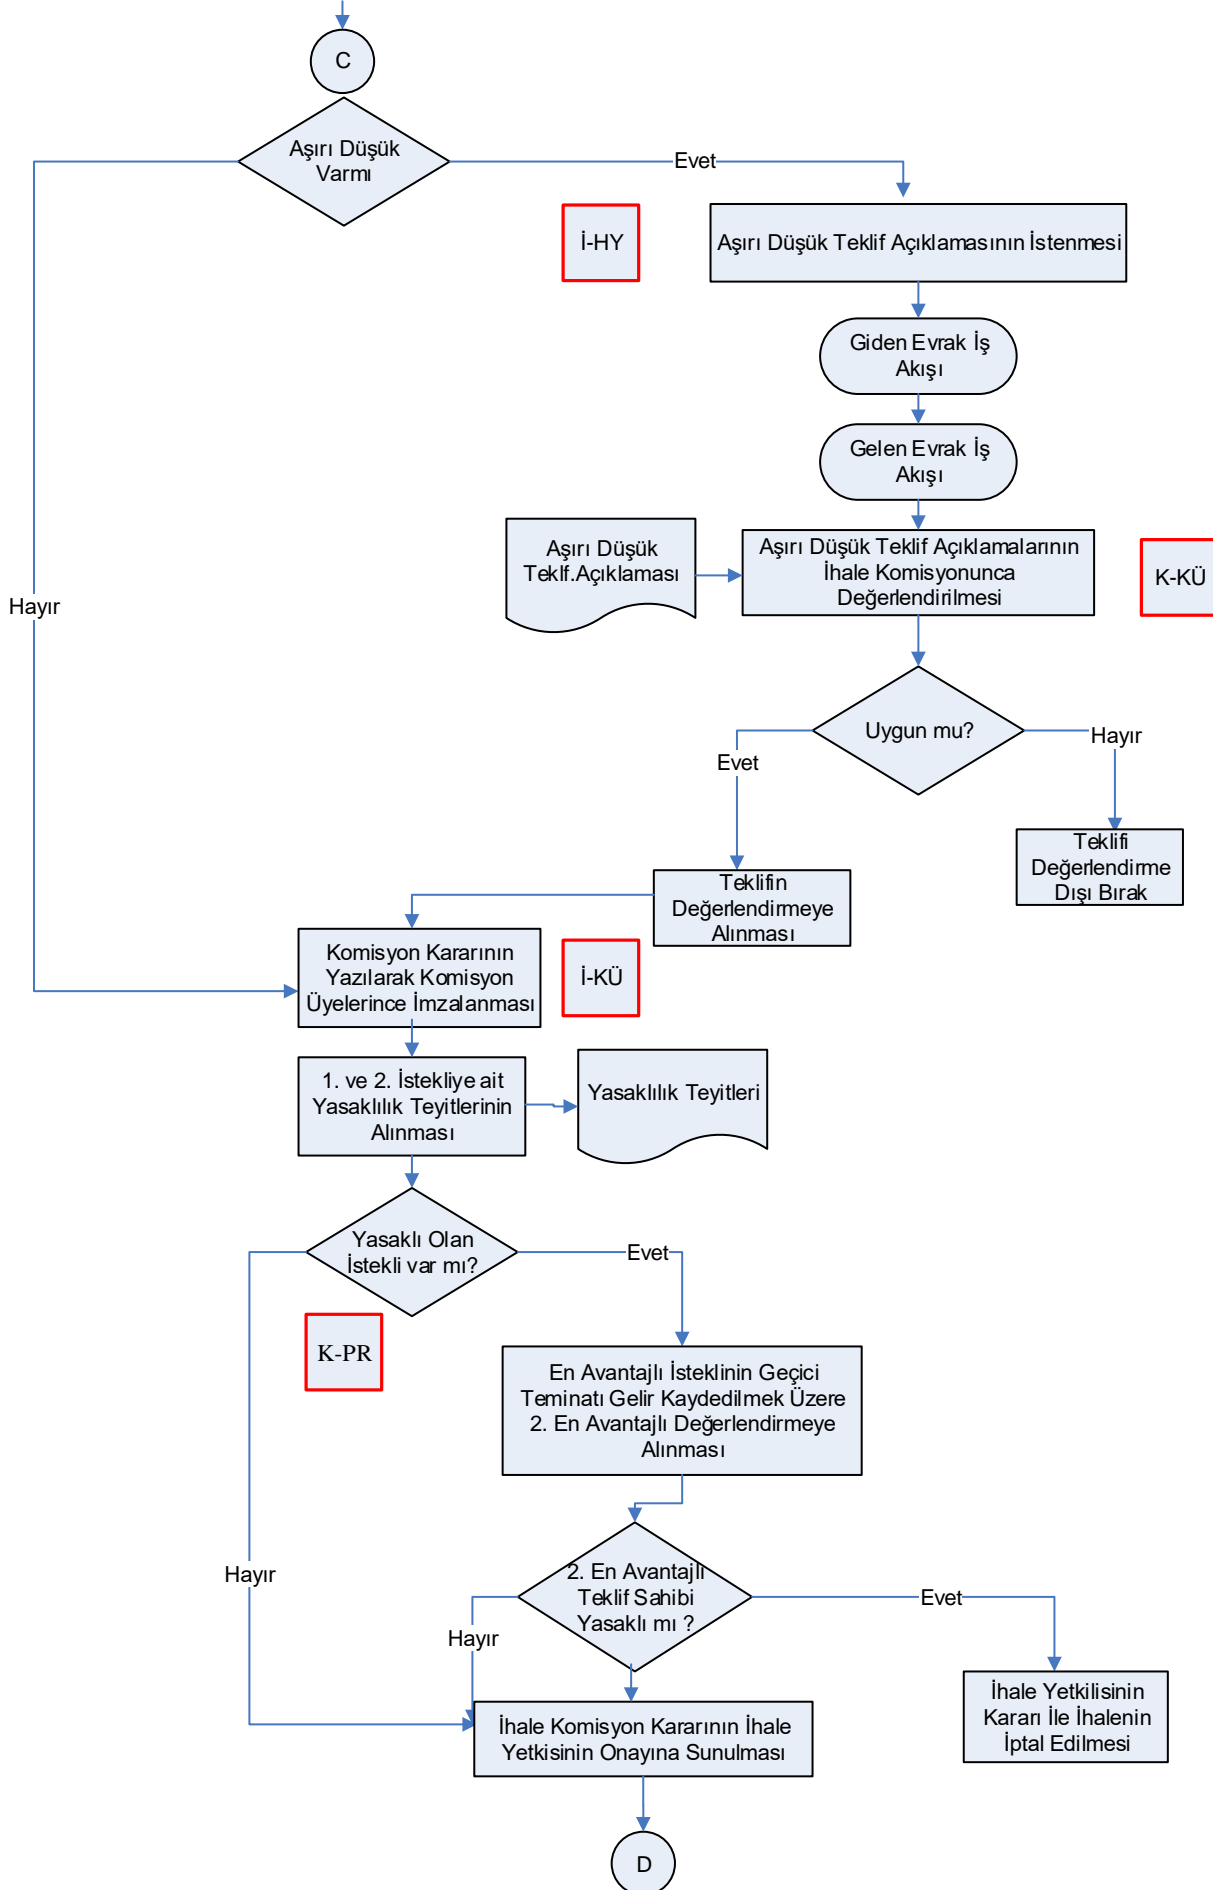

# İŞ AKIŞ ŞEMASI

BİRİM:	DESTEK HİZMETLERİ DAİRESİ BAŞKANLIĞI TEDARİK VE SATIN ALMA HİZMETLERİ ŞUBE MÜDÜRLÜĞÜ
ŞEMA NO:	AÇSHB.DHDB.İKS.ŞMA.D.3.2.1.2.3
ŞEMA ADI:	PAZARLIK USULU İHALE İŞ AKIŞ ŞEMASI

## İŞ AKIŞ ŞEMASI

BİRİM:	DESTEK HİZMETLERİ DAİRESİ BAŞKANLIĞI TEDARİK VE SATIN ALMA HİZMETLERİ ŞUBE MÜDÜRLÜĞÜ
ŞEMA NO:	AÇSHB.DHDB.İKS.ŞMA.D.3.2.1.2.3
ŞEMA ADI:	PAZARLIK USULU İHALE İŞ AKIŞ ŞEMASI