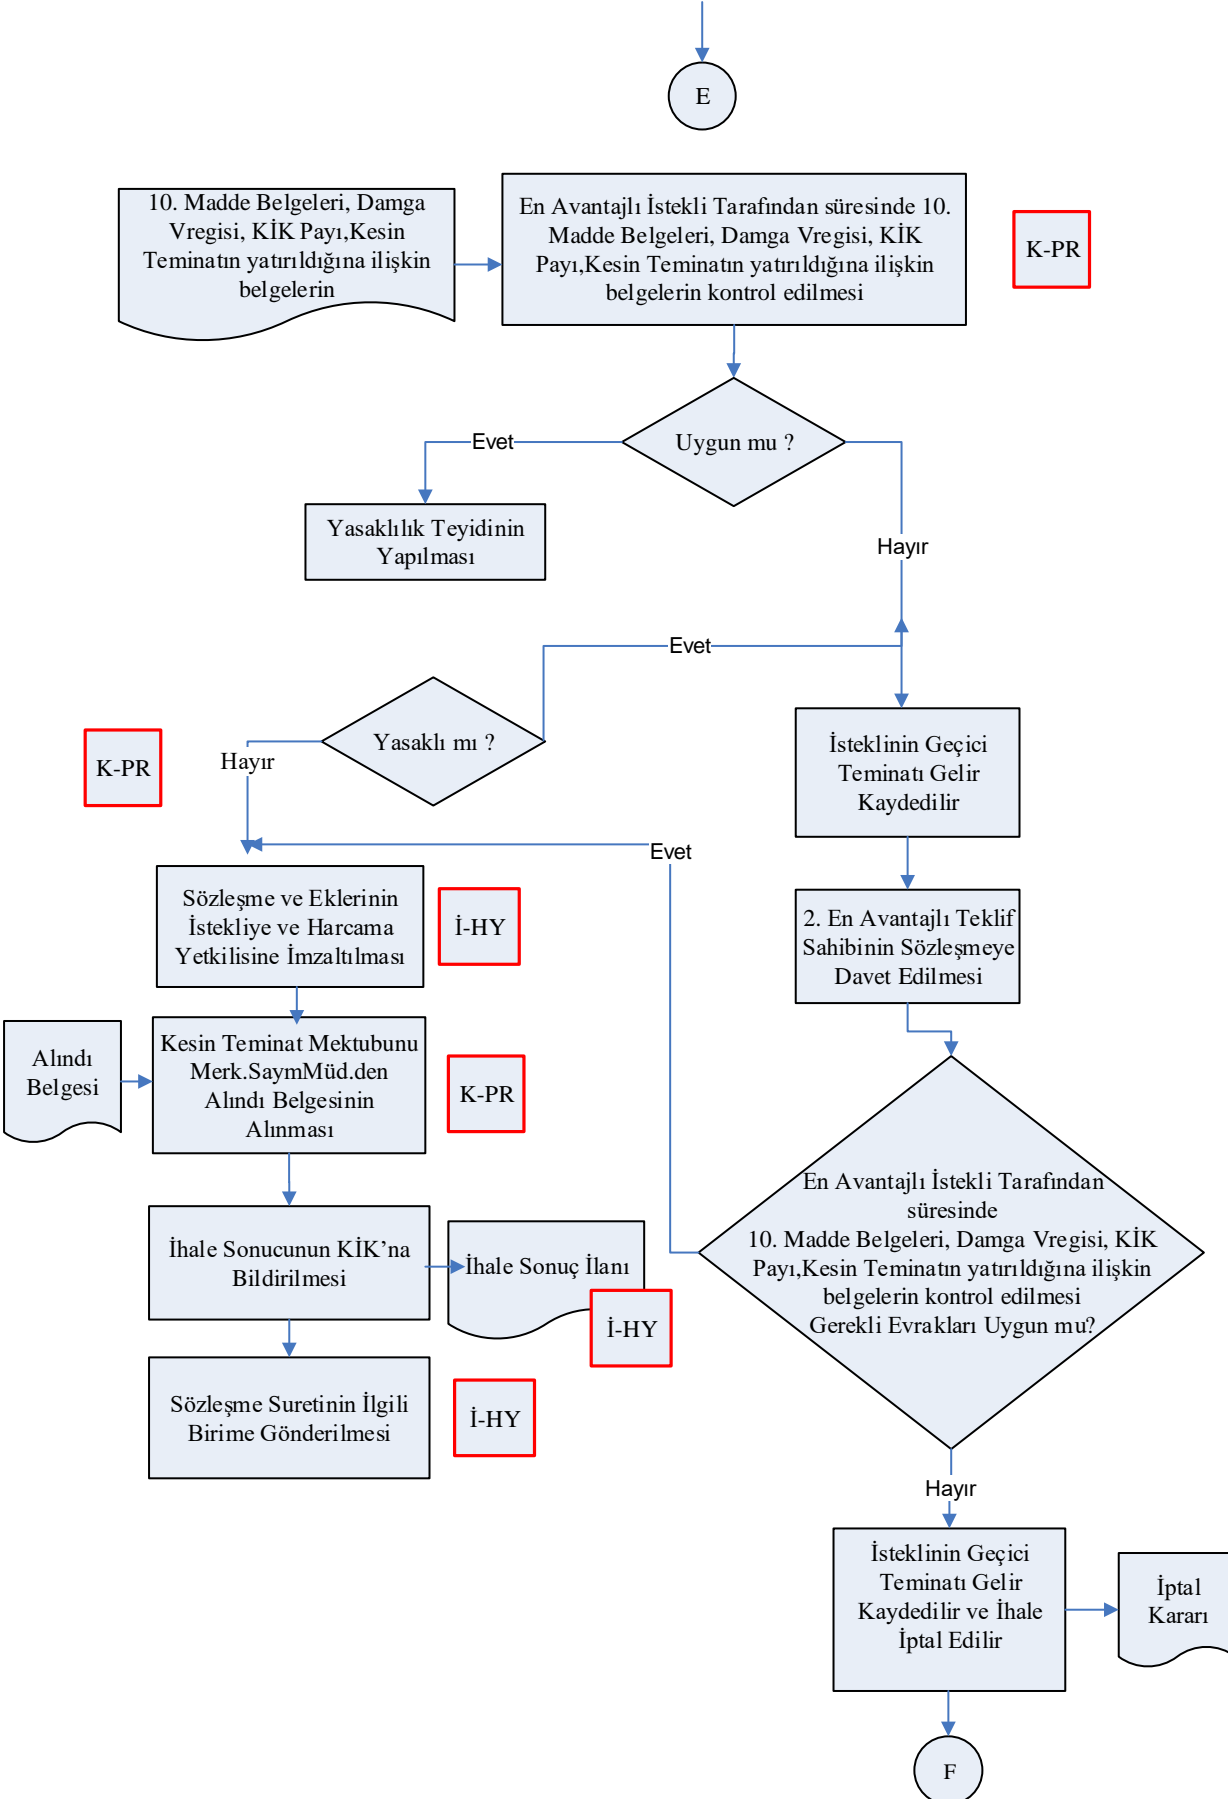

# İŞ AKIŞ ŞEMASI

BİRİM:	DESTEK HİZMETLERİ DAİRESİ BAŞKANLIĞI TEDARİK VE SATIN ALMA HİZMETLERİ ŞUBE MÜDÜRLÜĞÜ
ŞEMA NO:	AÇSHB.DHDB.İKS.ŞMA.D.3.2.1.2.3
ŞEMA ADI:	PAZARLIK USULU İHALE İŞ AKIŞ ŞEMASI