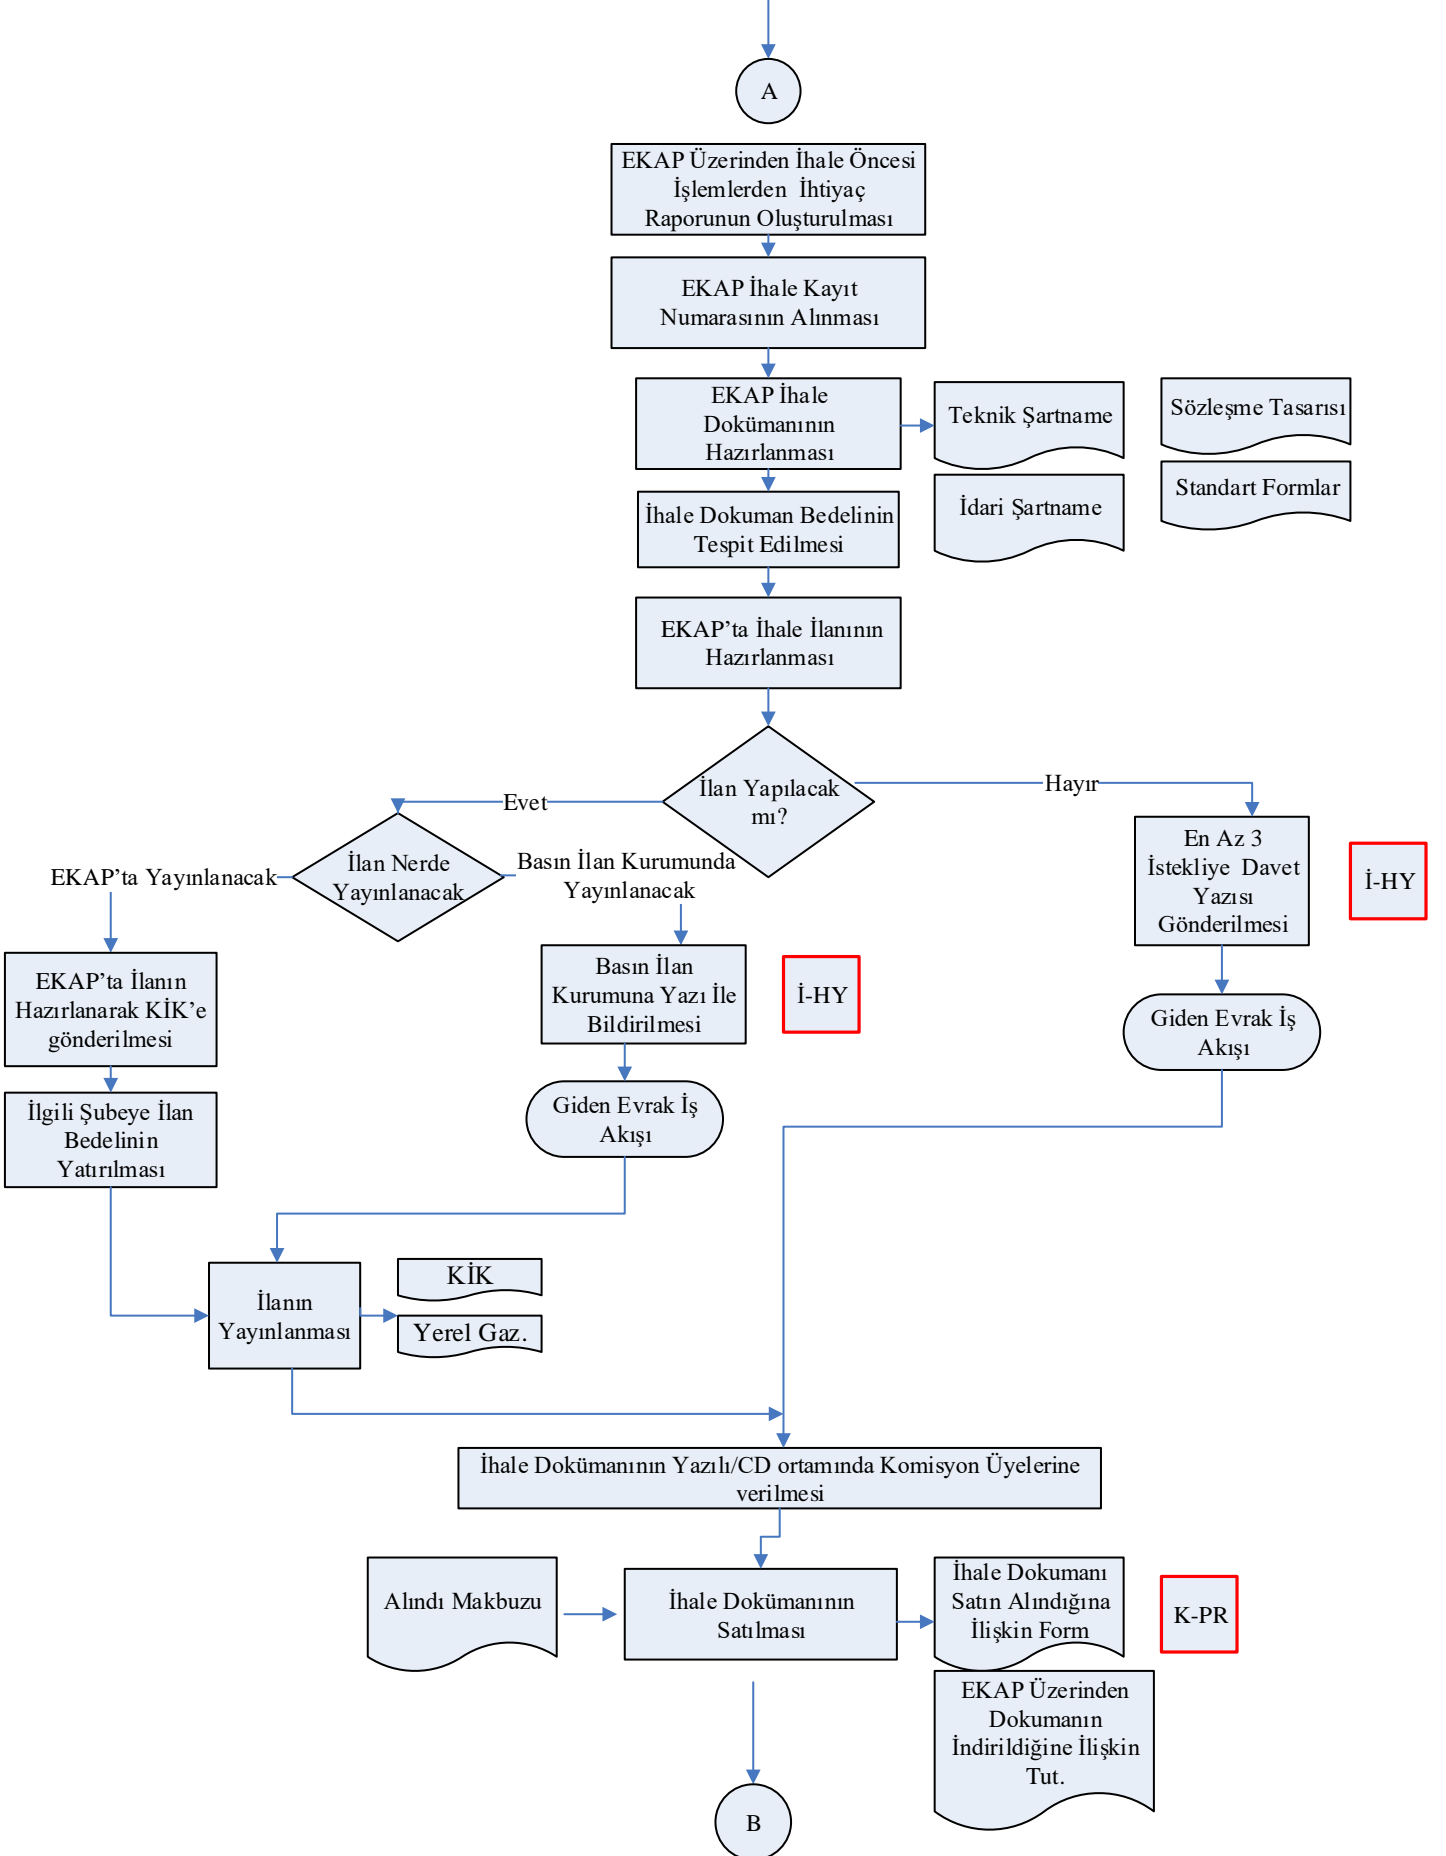

# İŞ AKIŞ ŞEMASI

BİRİM: DESTEK HİZMETLERİ DAİRESİ BAŞKANLIĞI TEDARİK VE SATIN ALMA HİZMETLERİ ŞUBE MÜDÜRLÜĞÜ

ŞEMA NO: AÇSHB.DHDB.İKS.ŞMA.D.3.2.1.2.3

ŞEMA ADI: PAZARLIK USULU İHALE İŞ AKIŞ ŞEMASI

## İŞ AKIŞ ŞEMASI

BİRİM:	DESTEK HİZMETLERİ DAİRESİ BAŞKANLIĞI TEDARİK VE SATIN ALMA HİZMETLERİ ŞUBE MÜDÜRLÜĞÜ
ŞEMA NO:	AÇSHB.DHDB.İKS.ŞMA.D.3.2.1.2.3
ŞEMA ADI:	PAZARLIK USULU İHALE İŞ AKIŞ ŞEMASI