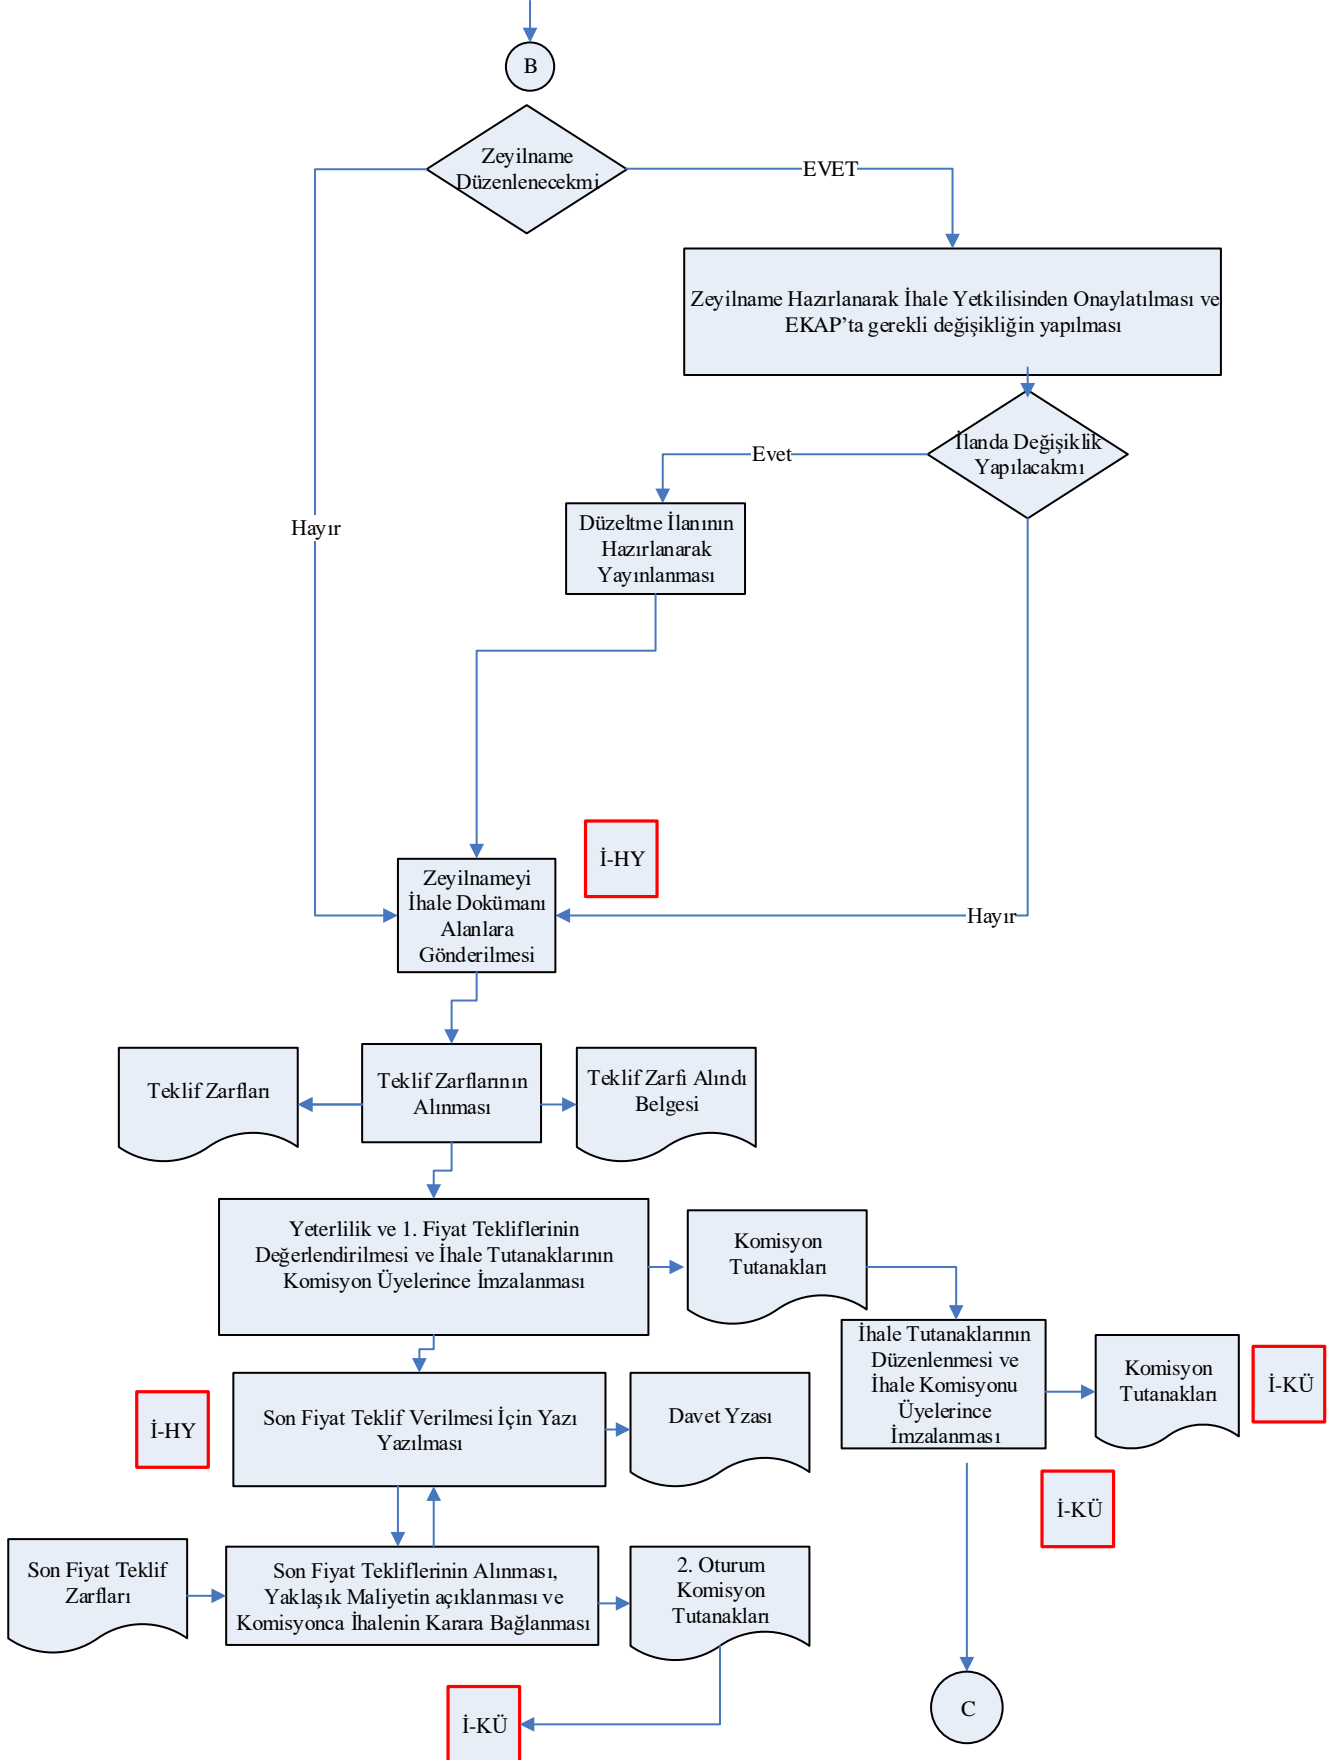

# İŞ AKIŞ ŞEMASI

BİRİM: DESTEK HİZMETLERİ DAİRESİ BAŞKANLIĞI TEDARİK VE SATIN ALMA HİZMETLERİ ŞUBE MÜDÜRLÜĞÜ

ŞEMA NO: AÇSHB.DHDB.İKS.ŞMA.D.3.2.1.2.3

ŞEMA ADI: PAZARLIK USULU İHALE İŞ AKIŞ ŞEMASI

## İŞ AKIŞ ŞEMASI

BİRİM:	DESTEK HİZMETLERİ DAİRESİ BAŞKANLIĞI TEDARİK VE SATIN ALMA HİZMETLERİ ŞUBE MÜDÜRLÜĞÜ
ŞEMA NO:	AÇSHB.DHDB.İKS.ŞMA.D.3.2.1.2.3
ŞEMA ADI:	PAZARLIK USULU İHALE İŞ AKIŞ ŞEMASI